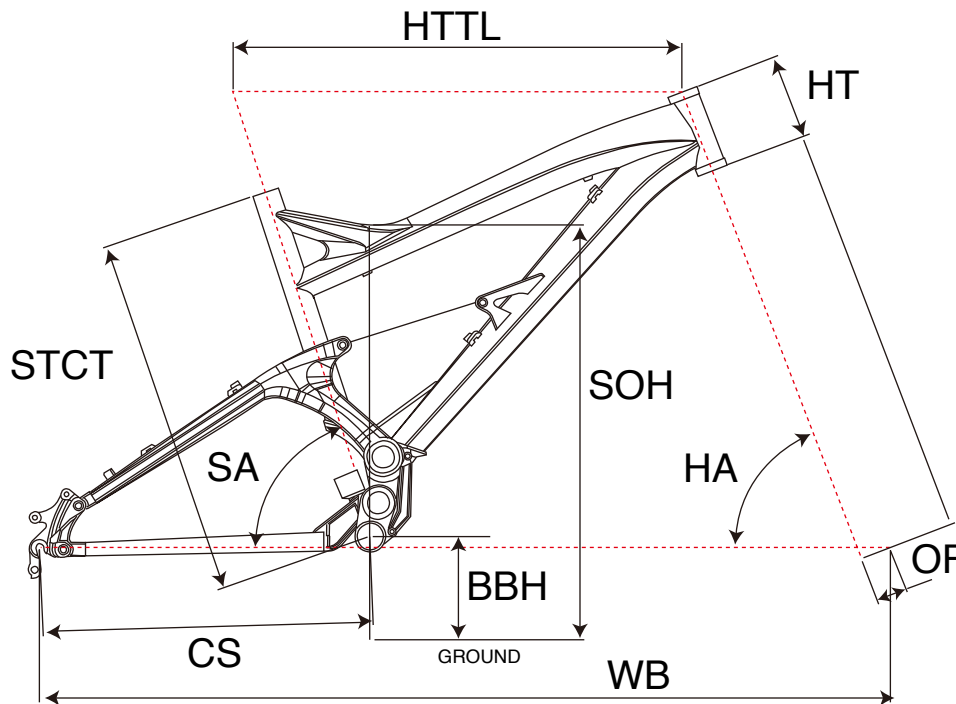

SENSOR 4.0

MTB FULLSUSPENSION

ジオメトリ		サイズ(mm)		
		XS(428)	S(448)	M(484)
HA	ヘッドアングル	69.5	69.5	69.5
SA	シートアングル	73.0	73.0	73.0
HTTL	トップチューブ(水平)	550	560	589
HT	ヘッドチューブ	100	110	120
STCT	シートチューブ(センター/トップ)	428	448	484
BBH	ボトムブラケットハイト	333	333	333
CS	チェーンステー	424	424	424
WB	ホイールベース	1051	1062	1091
OF	フォークオフセット	39	39	39
SOH	スタンドオーバーハイト	706	723	750

適応身長	160~175cm	165~180cm	170~185cm
適応股下	68~84cm	69~86cm	72~89cm

*適応身長は目安にすぎません。個人差がありますので実車にまたがってお確かめください。