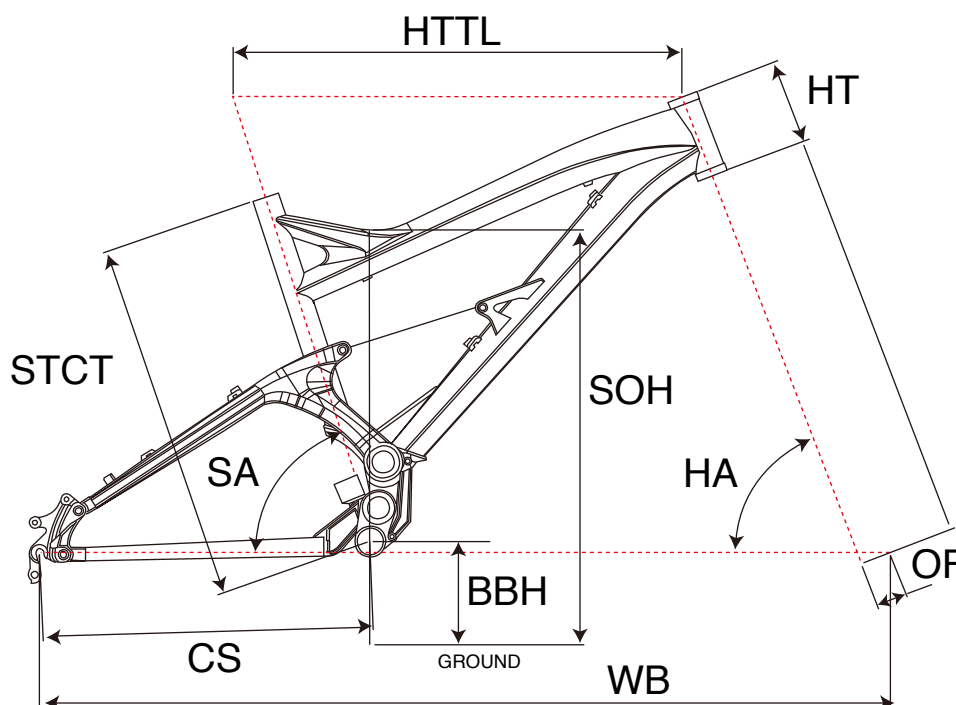

# SENSOR 3.0

## MTB FULLSUSPENSION

ジオメトリー		サイズ(mm)		
		XS(428)	S(448)	M(484)
HA	ヘッドアングル	69.5	69.5	69.5
SA	シートアングル	73.0	73.0	73.0
HTTL	トップチューブ(水平)	550	560	589
HT	ヘッドチューブ	100	110	120
STCT	シートチューブ(センター/トップ)	428	448	484
BBH	ボトムブラケットハイト	333	333	333
CS	チェーンステー	424	424	424
WB	ホイールベース	1051	1062	1091
OF	フォークオフセット	39	39	39
SOH	スタンドオーバーハイト	706	723	750

適応身長	160~175cm	165~180cm	170~185cm
適応股下	68~84cm	69~86cm	72~89cm

\*適応身長は目安にすぎません。個人差がありますので実車にまたがってお確かめください。