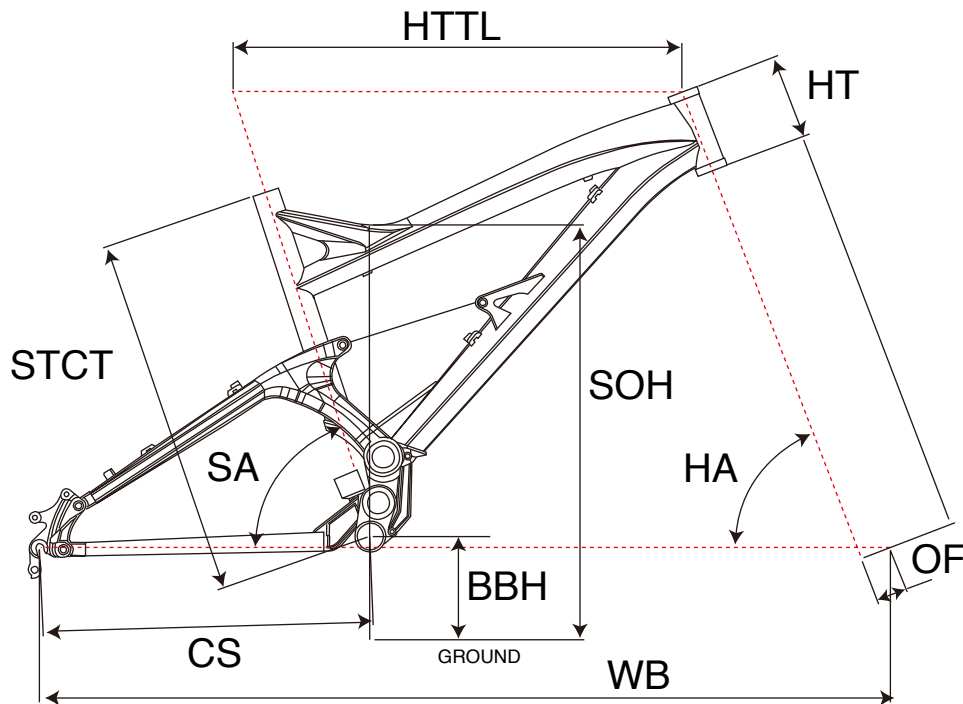

SENSOR 2.0

MTB FULLSUSPENSION

ジオメトリ		サイズ(mm)	
		XS(428)	S(448)
HA	ヘッドアングル	69.5	69.5
SA	シートアングル	73.0	73.0
HTTL	トップチューブ(水平)	550	560
HT	ヘッドチューブ	100	110
STCT	シートチューブ(センター/トップ)	428	448
BBH	ボトムブラケットハイト	333	333
CS	チェーンステー	424	424
WB	ホイールベース	1051	1062
OF	フォークオフセット	39	39
SOH	スタンドオーバーハイト	706	723

適応身長	160~175cm	165~180cm
適応股下	68~84cm	69~86cm

*適応身長は目安にすぎません。個人差がありますので実車にまたがってお確かめください。