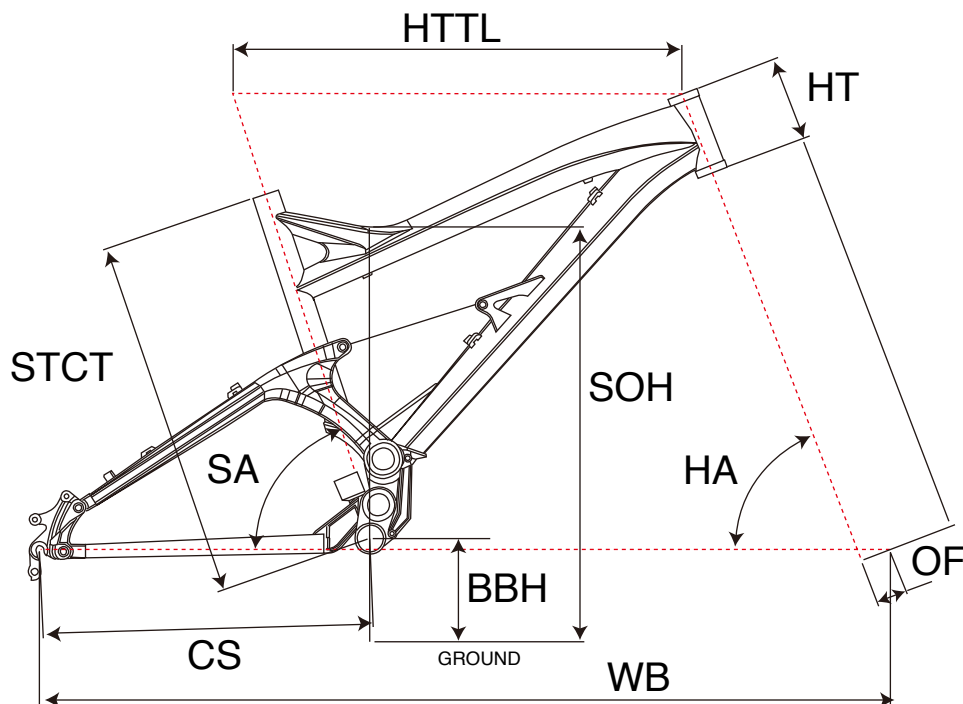

SENSOR 1.0

MTB FULLSUSPENSION

ジオメトリ		サイズ(mm)	
		XS(428)	S(448)
HA	ヘッドアングル	69.5	69.5
SA	シートアングル	73.0	73.0
HTTL	トップチューブ(水平)	550	560
HT	ヘッドチューブ	100	110
STCT	シートチューブ(センター/トップ)	428	448
BBH	ボトムブラケットハイト	333	333
CS	チェーンステー	424	424
WB	ホイールベース	1051	1062
OF	フォークオフセット	39	39
SOH	スタンドオーバーハイト	706	723

適応身長	160~175cm	165~180cm
適応股下	68~84cm	69~86cm

*適応身長は目安にすぎません。個人差がありますので実車にまたがってお確かめください。