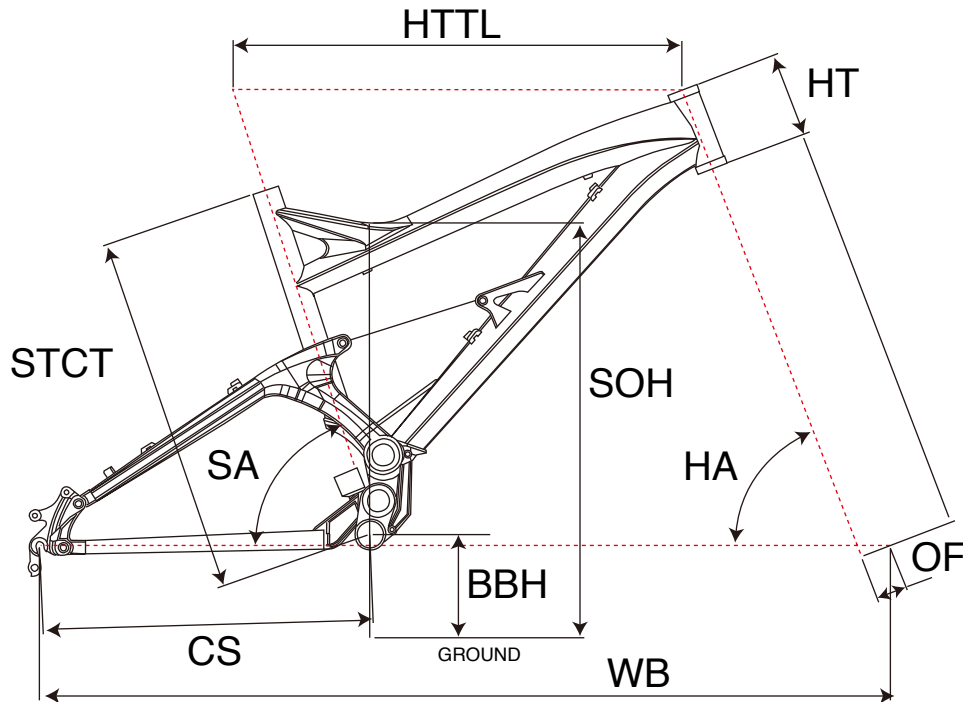

SANCTION 2.0

MTB FULLSUSPENSION

ジオメトリー		サイズ(mm)	
		XS(433)	S(443)
HA	ヘッドアングル	66	66
SA	シートアングル	71.8	71.7
HTTL	トップチューブ(水平)	560	575
HT	ヘッドチューブ	100	110
STCT	シートチューブ(センター/トップ)	433	443
BBH	ボトムブラケットハイト	354	354
CS	チェーンステー	431	431
WB	ホイールベース	1105	1120
OF	フォークオフセット	40	40
SOH	スタンドオーバーハイト	711	714

適応身長	160~180cm	165~185cm
適応股下	68~84cm	68~85cm

*適応身長は目安にすぎません。個人差がありますので実車にまたがってお確かめください。