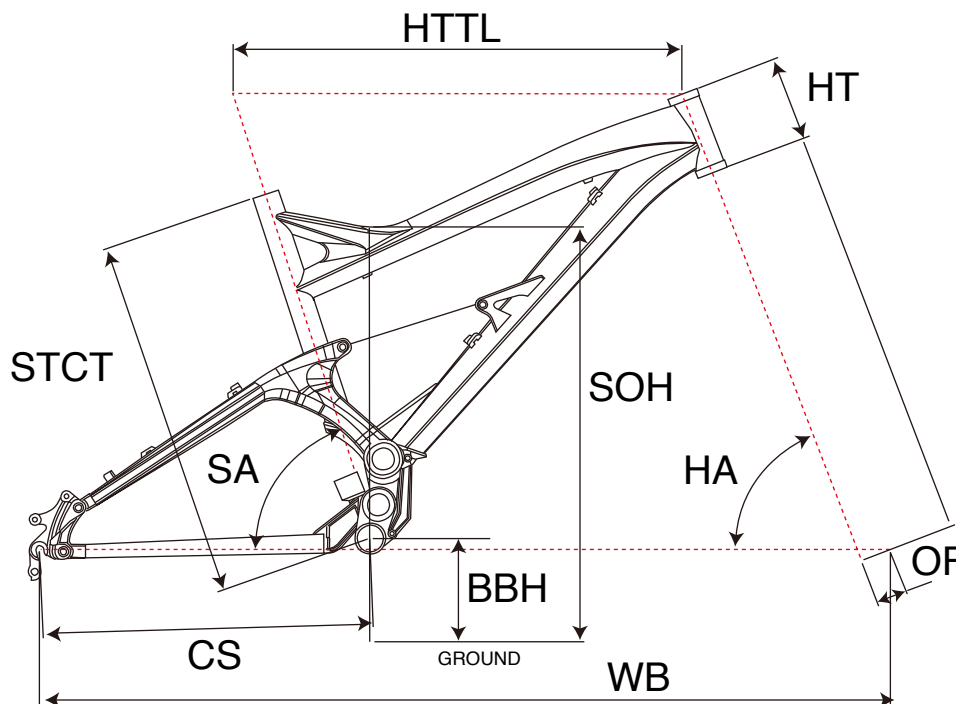

## MTB FULLSUSPENSION

ジオメトリー		サイズ(mm)	
		XS(433)	S(443)
HA	ヘッドアングル	66	66
SA	シートアングル	71.8	71.7
HTTL	トップチューブ(水平)	560	575
HT	ヘッドチューブ	100	110
STCT	シートチューブ(センター/トップ)	433	443
BBH	ボトムブラケットハイト	354	354
CS	チェーンステー	431	431
WB	ホイールベース	1105	1120
OF	フォークオフセット	40	40
SOH	スタンドオーバーハイト	711	714

適応身長	160~180cm	165~185cm
適応股下	68~84cm	68~85cm

\*適応身長は目安にすぎません。個人差がありますので実車にまたがってお確かめください。