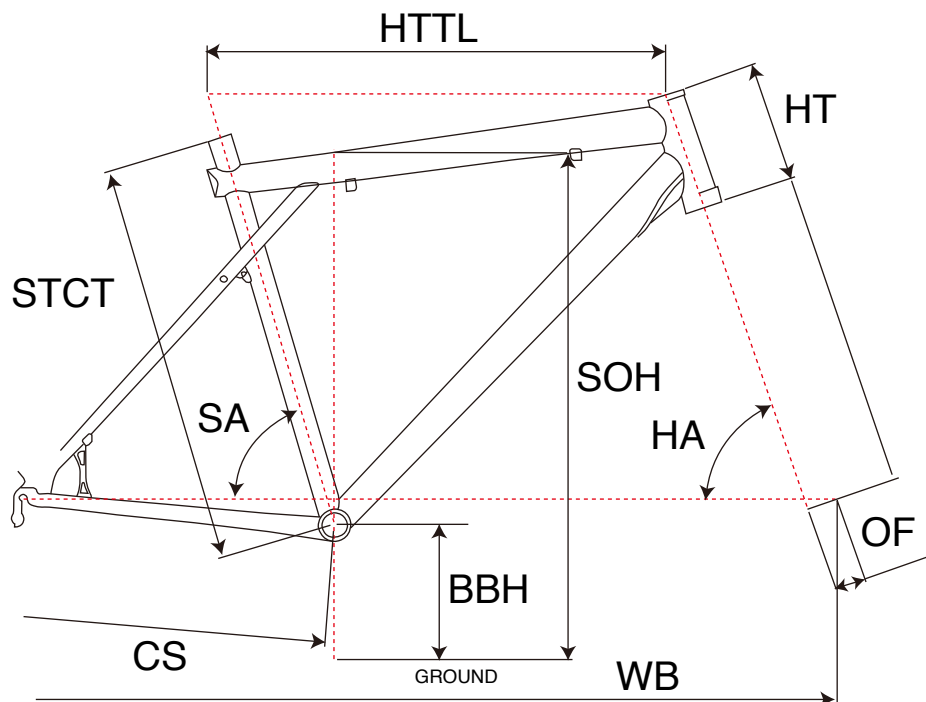

RUCKUS DJ 1.0

MTB RIGID

ジオメトリー		サイズ(mm)
		M(320)
HA	ヘッドアングル	70
SA	シートアングル	71.0
HTTL	トップチューブ(水平)	599
HT	ヘッドチューブ	114
STCT	シートチューブ(センター/トップ)	320
BBH	ボトムブラケットハイト	303
CS	チェーンステー	399
WB	ホイールベース	1043
OF	フォークオフセット	45
SOH	スタンドオーバーハイト	614

適応身長	155~185cm
適応股下	58~74cm

*適応身長は目安にすぎません。個人差がありますので実車にまたがってお確かめください。