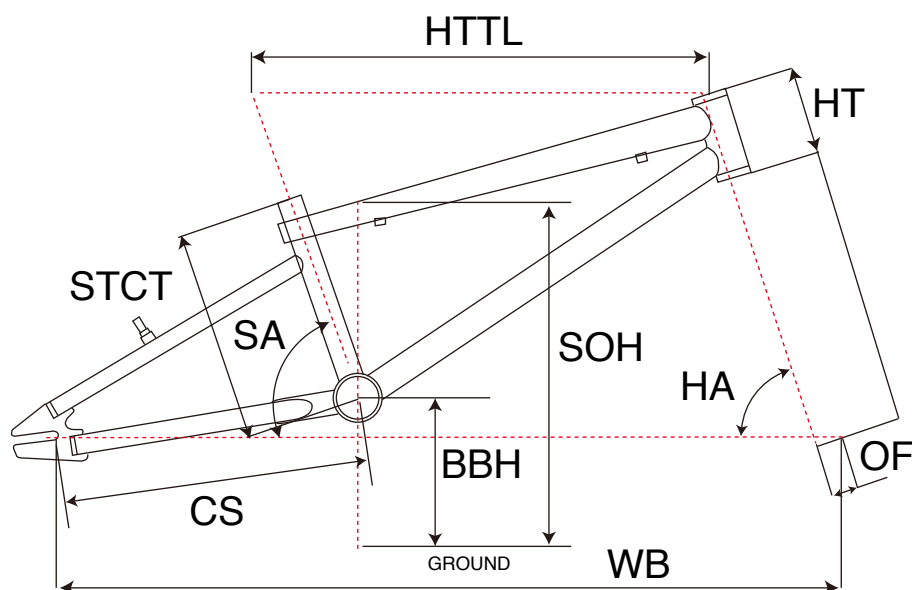

## BMX/KIDS

ジオメトリー		サイズ(mm)
		U(233/20インチ) T/T=21"
HA	ヘッドアングル	74
SA	シートアングル	72.0
HTTL	トップチューブ(水平)	562
HT	ヘッドチューブ	100
STCT	シートチューブ(センター/トップ)	233
BBH	ボトムブラケット高さ	291
CS	チェーンステー	376
WB	ホイールベース	966
OF	フォークオフセット	32
SOH	スタンドオーバーハイト	569

適応身長	150~185cm
適応股下	54~65cm

\*適応身長は目安にすぎません。個人差がありますので実車にまたがってお確かめください。