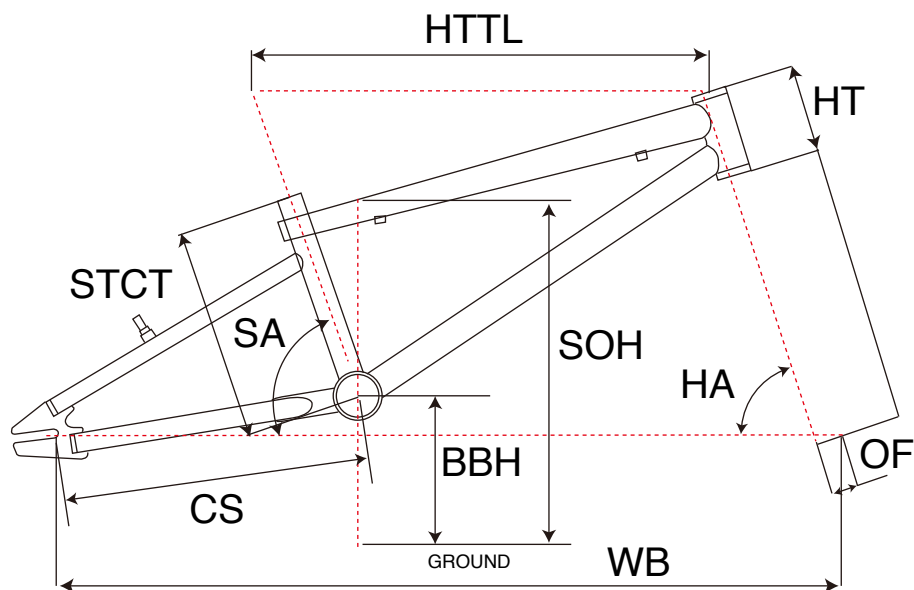

## BMX/KIDS

ジオメトリー		サイズ(mm)
		U(233/20インチ) T/T=20.5"
HA	ヘッドアングル	74
SA	シートアングル	72.0
HTTL	トップチューブ(水平)	549
HT	ヘッドチューブ	100
STCT	シートチューブ(センター/トップ)	233
BBH	ボトムブラケットハイト	291
CS	チェーンステー	363
WB	ホイールベース	940
OF	フォークオフセット	32
SOH	スタンドオーバーハイト	569

適応身長	150~185cm
適応股下	54~65cm

\*適応身長は目安にすぎません。個人差がありますので実車にまたがってお確かめください。