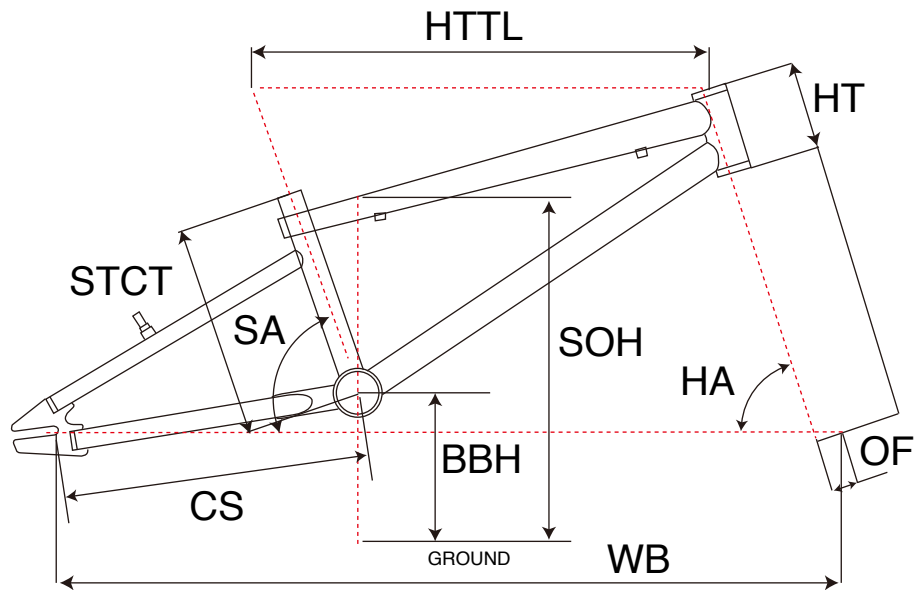

POWER SERIES EXPERT

BMX/KIDS

ジオメトリー		サイズ(mm)
		U(200/20インチ) T/T=19.75"
HA	ヘッドアングル	73
SA	シートアングル	70.0
HTTL	トップチューブ(水平)	520
HT	ヘッドチューブ	89
STCT	シートチューブ(センター/トップ)	200
BBH	ボトムブラケットハイト	286
CS	チェーンステー	342
WB	ホイールベース	881
OF	フォークオフセット	33
SOH	スタンドオーバーハイト	553
適応身長		140~160cm
適応股下		52~60cm

*適応身長は目安にすぎません。個人差がありますので実車にまたがってお確かめください。