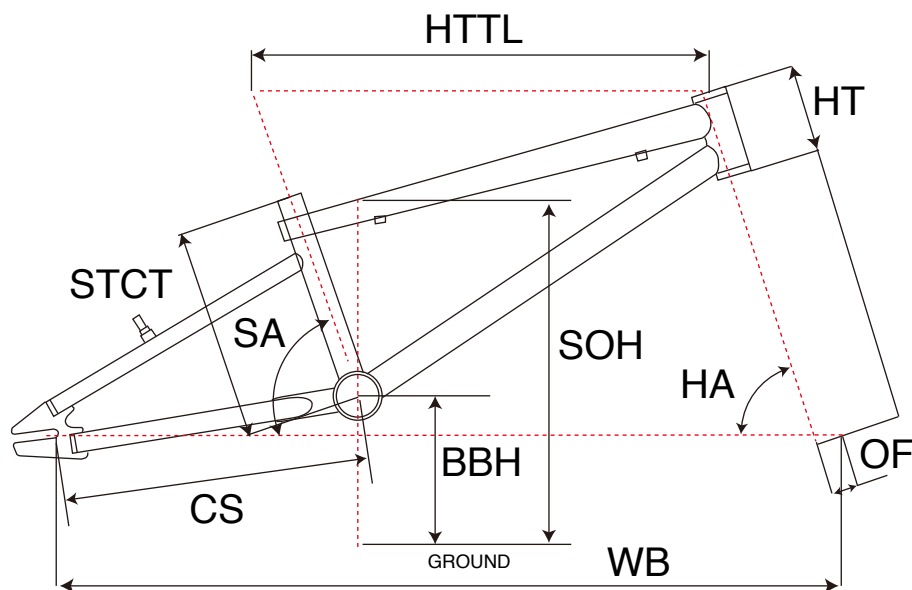

# PERFORMER 26

## BMX/KIDS

| ジオメトリー |                   | サイズ(mm)                 |
|--------|-------------------|-------------------------|
|        |                   | U(366/26インチ) T/T=20.75" |
| HA     | ヘッドアングル           | 72                      |
| SA     | シートアングル           | 70.0                    |
| HTTL   | トップチューブ(水平)       | 596                     |
| HT     | ヘッドチューブ           | 100                     |
| STCT   | シートチューブ(センター/トップ) | 366                     |
| BBH    | ボトムブラケットハイト       | 300                     |
| CS     | チェーンステー           | 424                     |
| WB     | ホイールベース           | 1029                    |
| OF     | フォークオフセット         | 38                      |
| SOH    | スタンドオーバーハイト       | 699                     |

|      |           |
|------|-----------|
| 適応身長 | 150~190cm |
| 適応股下 | 65~72cm   |

\*適応身長は目安にすぎません。個人差がありますので実車にまたがってお確かめください。