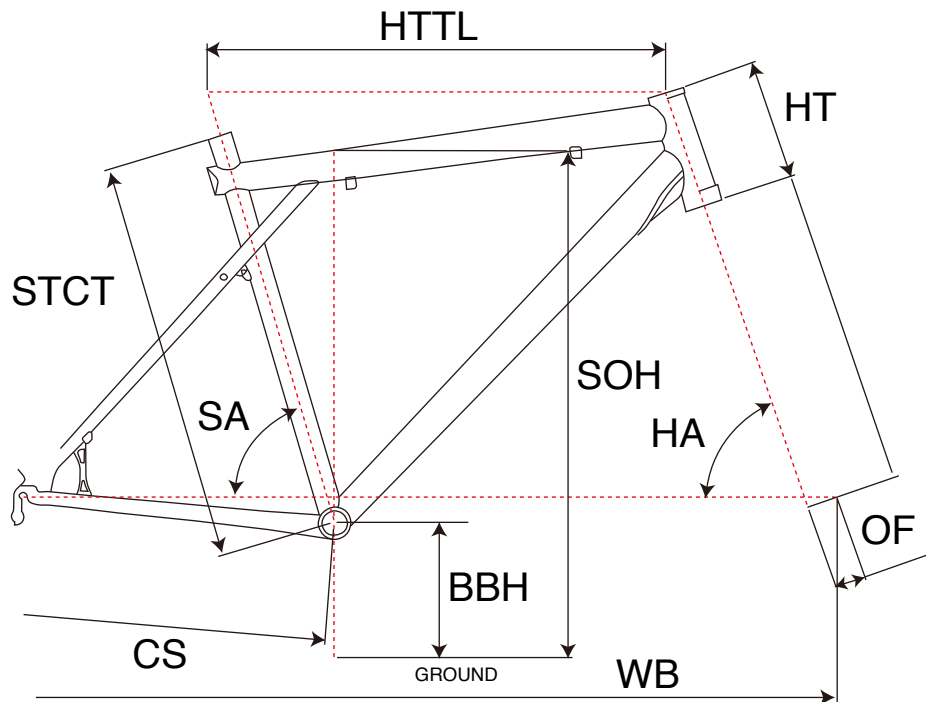

PALOMAR

MTB RIGID

ジオメトリー		サイズ(mm)		
		S(416)	M(466)	L(505)
HA	ヘッドアングル	71	71	71
SA	シートアングル	73.5	73.5	73.5
HTTL	トップチューブ(水平)	546	577	595
HT	ヘッドチューブ	115	130	145
STCT	シートチューブ(センター/トップ)	416	466	505
BBH	ボトムブラケットハイト	298	298	298
CS	チェーンステー	420	420	420
WB	ホイールベース	1020	1051	1070
OF	フォークオフセット	41	41	41
SOH	スタンドオーバーハイト	693	735	768

適応身長	155~175cm	160~180cm	165~185cm
適応股下	66~83cm	71~88cm	74~91cm

*適応身長は目安にすぎません。個人差がありますので実車にまたがってお確かめください。