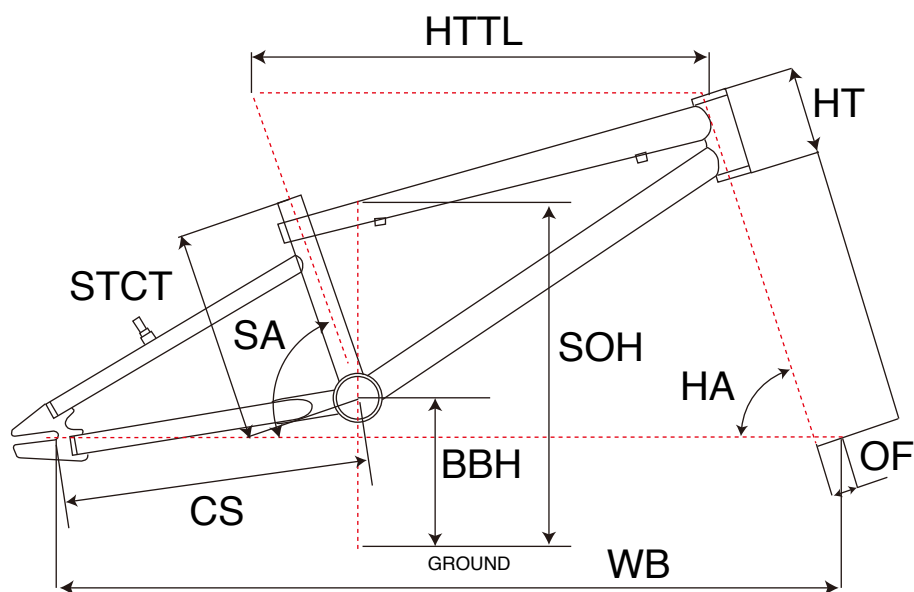

MACH ONE PRO 24

BMX/KIDS

ジオメトリー		サイズ(mm)
		U(290/24インチ) T/T=21"
HA	ヘッドアングル	72
SA	シートアングル	71.6
HTTL	トップチューブ(水平)	563
HT	ヘッドチューブ	100
STCT	シートチューブ(センター/トップ)	290
BBH	ボトムブラケットハイト	310
CS	チェーンステー	409
WB	ホイールベース	1005
OF	フォークオフセット	33
SOH	スタンドオーバーハイト	590

適応身長	150~190cm
適応股下	56~71cm

*適応身長は目安にすぎません。個人差がありますので実車にまたがってお確かめください。