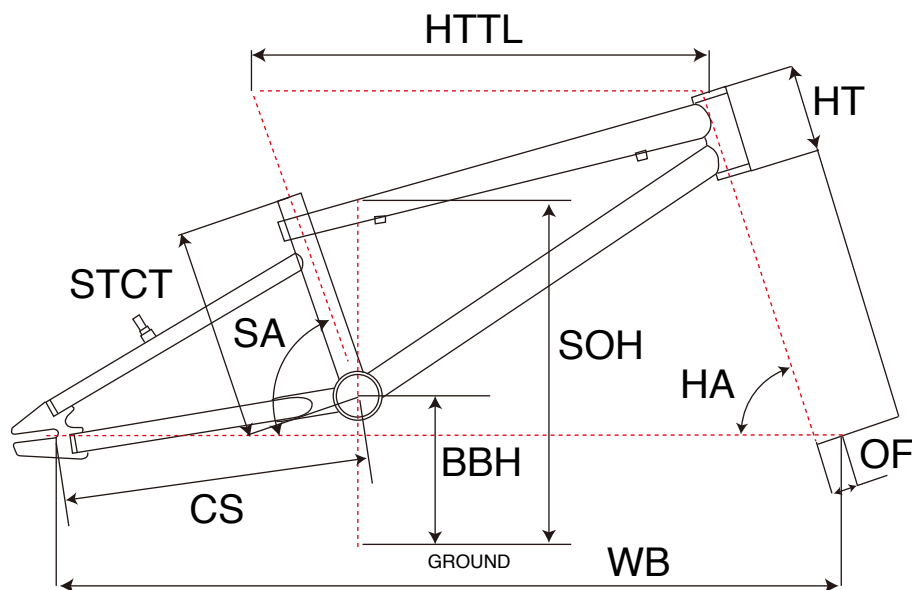

MACH ONE PRO

BMX/KIDS

ジオメトリー		サイズ(mm)
		U(242/20インチ) T/T=19.5"
HA	ヘッドアングル	73
SA	シートアングル	71.0
HTTL	トップチューブ(水平)	522
HT	ヘッドチューブ	100
STCT	シートチューブ(センター/トップ)	242
BBH	ボトムブラケットハイト	305
CS	チェーンステー	371
WB	ホイールベース	926
OF	フォークオフセット	33
SOH	スタンドオーバーハイト	530

適応身長	150~170cm
適応股下	50~66cm

*適応身長は目安にすぎません。個人差がありますので実車にまたがってお確かめください。