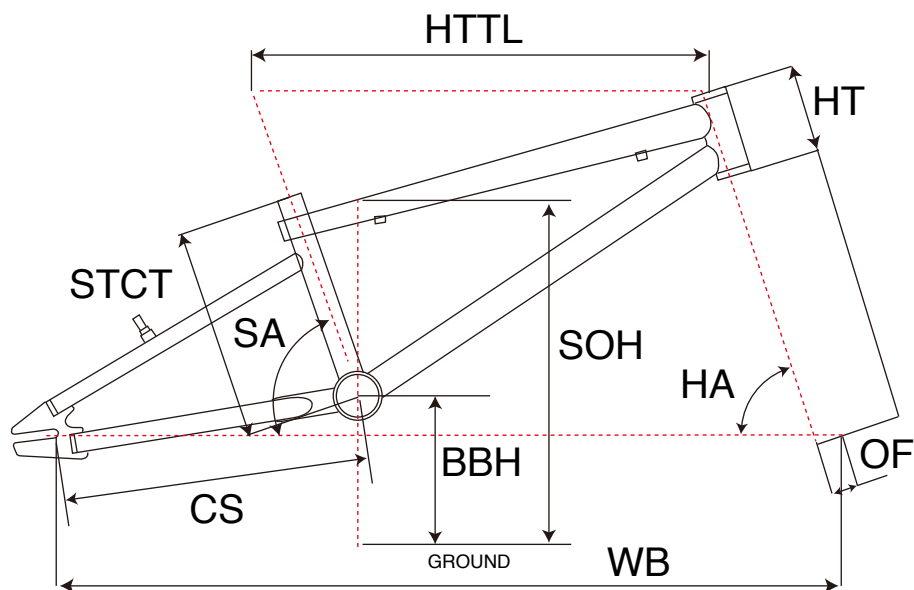

## BMX/KIDS

ジオメトリー		サイズ(mm)
		U(220/16インチ) T/T=15.5"
HA	ヘッドアングル	72
SA	シートアングル	71.0
HTTL	トップチューブ(水平)	415
HT	ヘッドチューブ	75
STCT	シートチューブ(センター/トップ)	220
BBH	ボトムブラケットハイト	238
CS	チェーンステー	302
WB	ホイールベース	751
OF	フォークオフセット	28
SOH	スタンドオーバーハイト	428

適応身長	100~120cm
適応股下	40~57cm

\*適応身長は目安にすぎません。個人差がありますので実車にまたがってお確かめください。