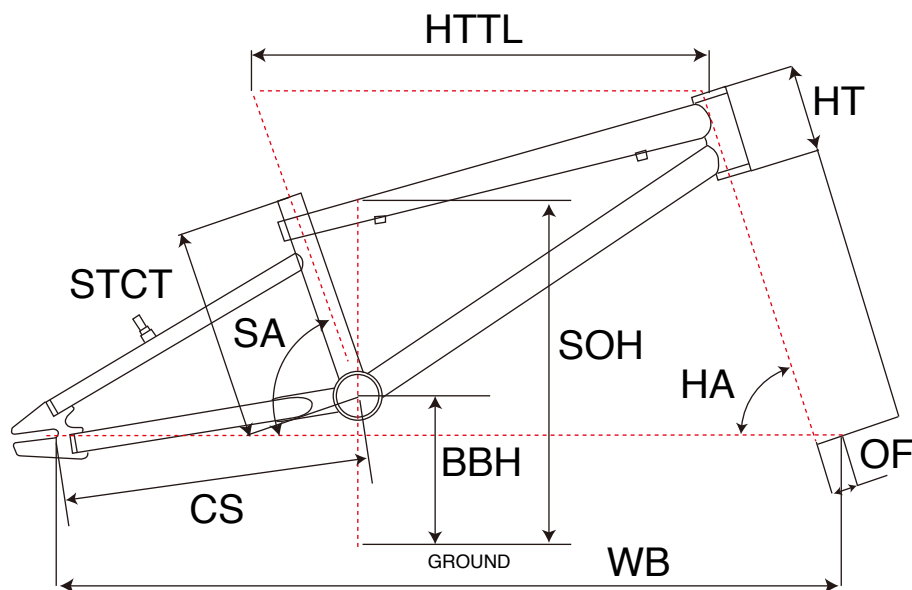

MACH ONE EXPERT

BMX/KIDS

ジオメトリー		サイズ(mm)
		U(235/20インチ) T/T=18"
HA	ヘッドアングル	73
SA	シートアングル	71.0
HTTL	トップチューブ(水平)	483
HT	ヘッドチューブ	90
STCT	シートチューブ(センター/トップ)	235
BBH	ボトムブラケットハイト	260
CS	チェーンステー	355
WB	ホイールベース	859
OF	フォークオフセット	478
SOH	スタンドオーバーハイト	569

適応身長	140～160cm
適応股下	45～60cm

*適応身長は目安にすぎません。個人差がありますので実車にまたがってお確かめください。