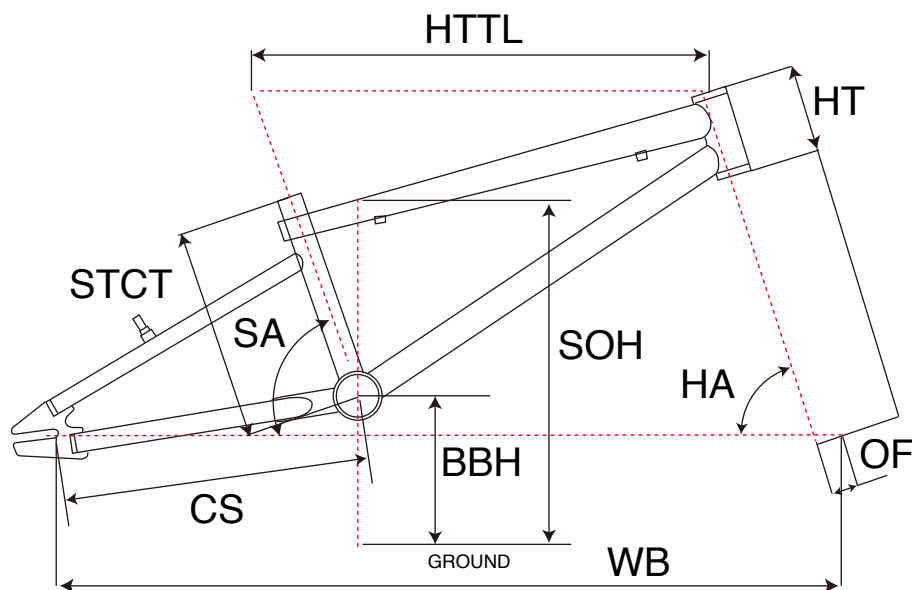

# LAGUNA 12

## BMX/KIDS

ジオメトリ		サイズ(mm)
		12(179)
HA	ヘッドアングル	72
SA	シートアングル	65.5
HTTL	トップチューブ(水平)	339
HT	ヘッドチューブ	90
STCT	シートチューブ(センター/トップ)	179
BBH	ボトムブラケットハイト	186
CS	チェーンステー	247
WB	ホイールベース	593
OF	フォークオフセット	23
SOH	スタンドオーバーハイト	346

適応身長	95~105cm
適応股下	32~40cm

\*適応身長は目安にすぎません。個人差がありますので実車にまたがってお確かめください。