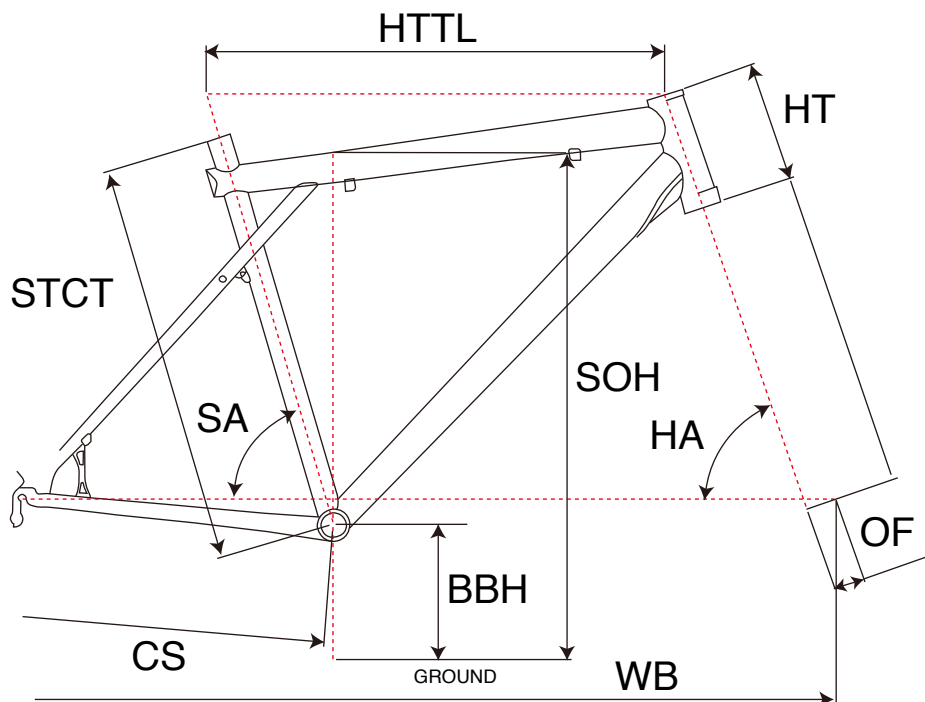

KARAKORAM 4.0

MTB RIGID

ジオメトリー		サイズ(mm)		
		S(420)	M(471)	L(507)
HA	ヘッドアングル	70.5	71	71
SA	シートアングル	73.5	73.0	73.0
HTTL	トップチューブ(水平)	584	603	623
HT	ヘッドチューブ	110	110	110
STCT	シートチューブ(センター/トップ)	420	471	507
BBH	ボトムブラケットハイト	315	315	315
CS	チェーンステー	445	445	445
WB	ホイールベース	1087	1095	1115
OF	フォークオフセット	45	45	45
SOH	スタンドオーバーハイト	734	772	802

適応身長	160~175cm	170~185cm	180~195cm
適応股下	70~84cm	74~89cm	77~92cm

*適応身長は目安にすぎません。個人差がありますので実車にまたがってお確かめください。