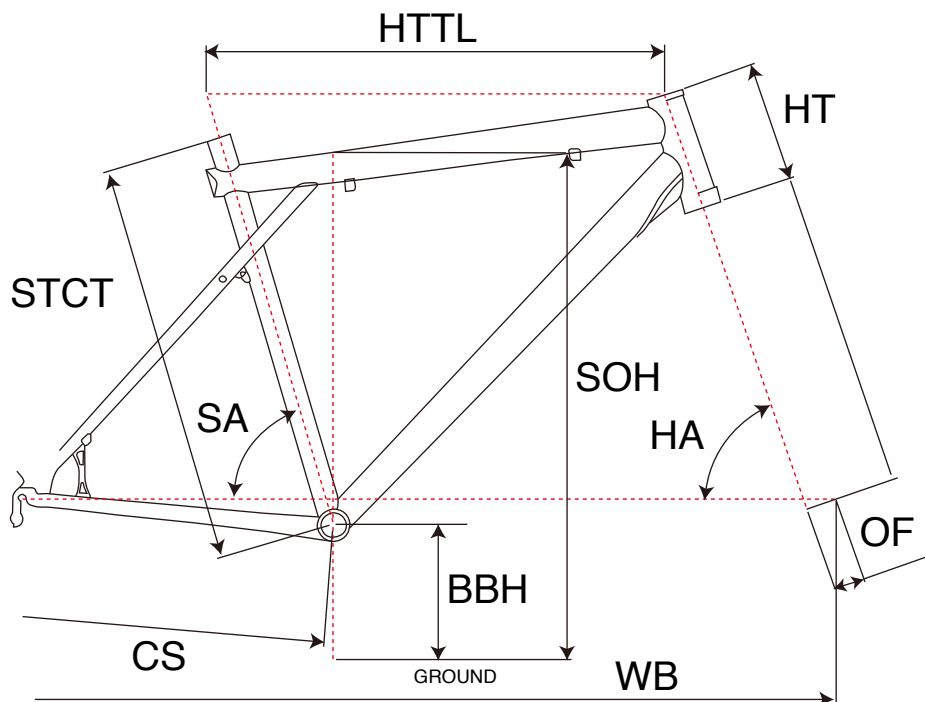

KARAKORAM 3.0

MTB RIGID

ジオメトリー		サイズ(mm)		
		S(420)	M(471)	L(507)
HA	ヘッドアングル	70.5	71	71
SA	シートアングル	73.5	73.0	73.0
HTTL	トップチューブ(水平)	584	603	623
HT	ヘッドチューブ	110	110	110
STCT	シートチューブ(センター/トップ)	420	471	507
BBH	ボトムブラケットハイト	315	315	315
CS	チェーンステー	445	445	445
WB	ホイールベース	1087	1095	1115
OF	フォークオフセット	45	45	45
SOH	スタンドオーバーハイト	734	772	802

適応身長	160~175cm	170~185cm	180~195cm
適応股下	70~84cm	74~89cm	77~92cm

*適応身長は目安にすぎません。個人差がありますので実車にまたがってお確かめください。