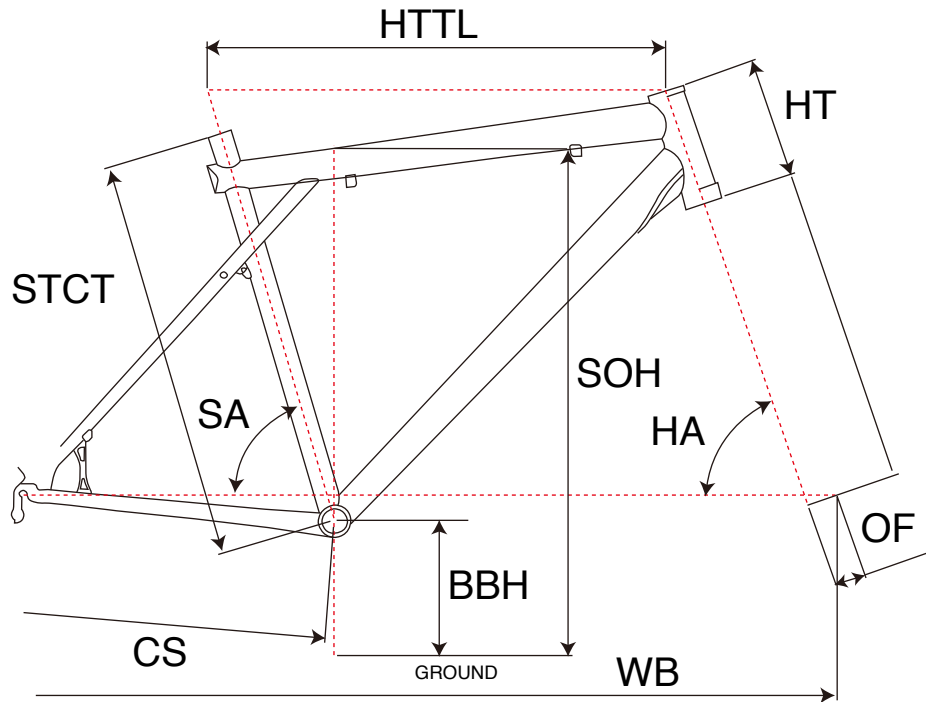

KARAKORAM 2.0

MTB RIGID

ジオメトリー		サイズ(mm)		
		S(420)	M(471)	L(507)
HA	ヘッドアングル	70.5	71	71
SA	シートアングル	73.5	73.0	73.0
HTTL	トップチューブ(水平)	584	603	623
HT	ヘッドチューブ	110	110	110
STCT	シートチューブ(センター/トップ)	420	471	507
BBH	ボトムブラケットハイト	315	315	315
CS	チェーンステー	445	445	445
WB	ホイールベース	1087	1095	1115
OF	フォークオフセット	45	45	45
SOH	スタンドオーバーハイト	734	772	802

適応身長	160~175cm	170~185cm	180~195cm
適応股下	70~84cm	74~89cm	77~92cm

*適応身長は目安にすぎません。個人差がありますので実車にまたがってお確かめください。