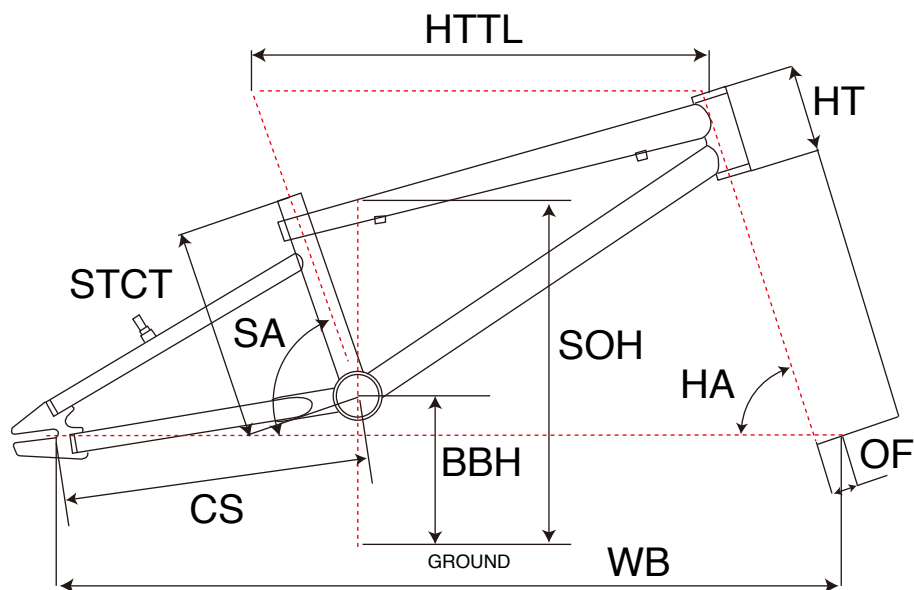

INTERCEPTOR 26

BMX/KIDS

ジオメトリー		サイズ(mm)
		U(305/26インチ) T/T=22.25"
HA	ヘッドアングル	72
SA	シートアングル	70.0
HTTL	トップチューブ(水平)	586
HT	ヘッドチューブ	114
STCT	シートチューブ(センター/トップ)	305
BBH	ボトムブラケットハイト	300
CS	チェーンステー	424
WB	ホイールベース	1019
OF	フォークオフセット	38
SOH	スタンドオーバーハイト	676

適応身長	150~190cm
適応股下	65~72cm

*適応身長は目安にすぎません。個人差がありますので実車にまたがってお確かめください。