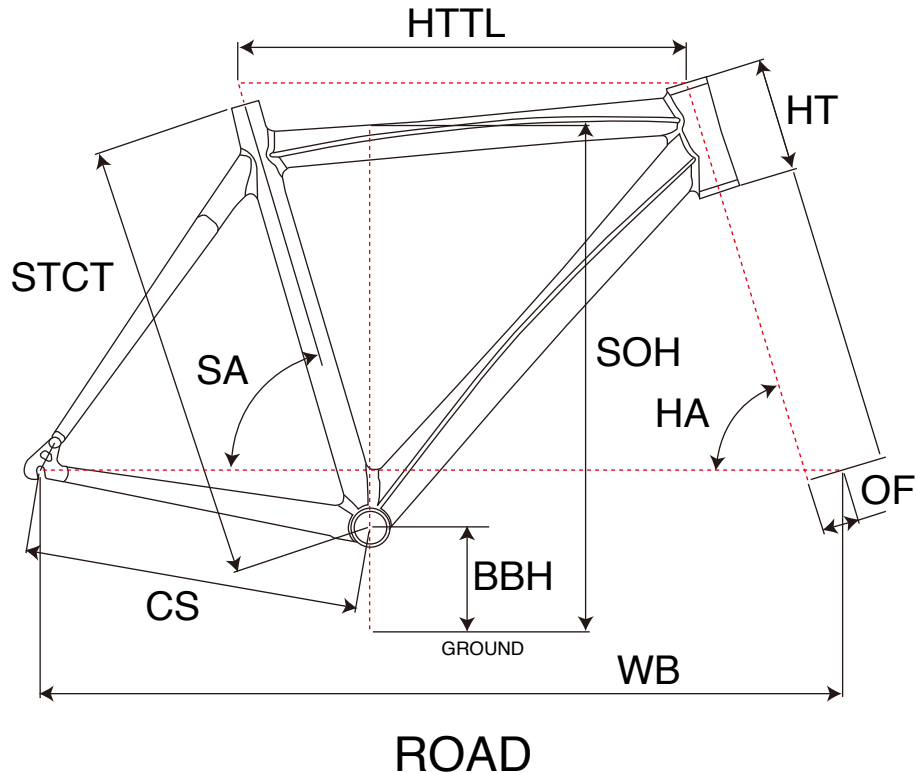

GUTTERBALL

ジオメトリー		サイズ(mm)			
		XS(500)	S(520)	M(540)	L(560)
HA	ヘッドアングル	72	73	73	74
SA	シートアングル	76.0	75.0	75.0	74.0
HTTL	トップチューブ(水平)	509	528	546	567
HT	ヘッドチューブ	100	110	120	140
STCT	シートチューブ(センター/トップ)	500	520	540	560
BBH	ボトムブラケットハイト	277	280	280	285
CS	チェーンステー	395	395	395	395
WB	ホイールベース	960	964	982	987
OF	フォークオフセット	43	43	43	43
SOH	スタンドオーバーハイト	739	758	775	798

適応身長	160~170cm	165~175cm	170~180cm	175~185cm
適応股下	71~91cm	73~93cm	75~95cm	77~97cm

*適応身長は目安にすぎません。個人差がありますので実車にまたがってお確かめください。