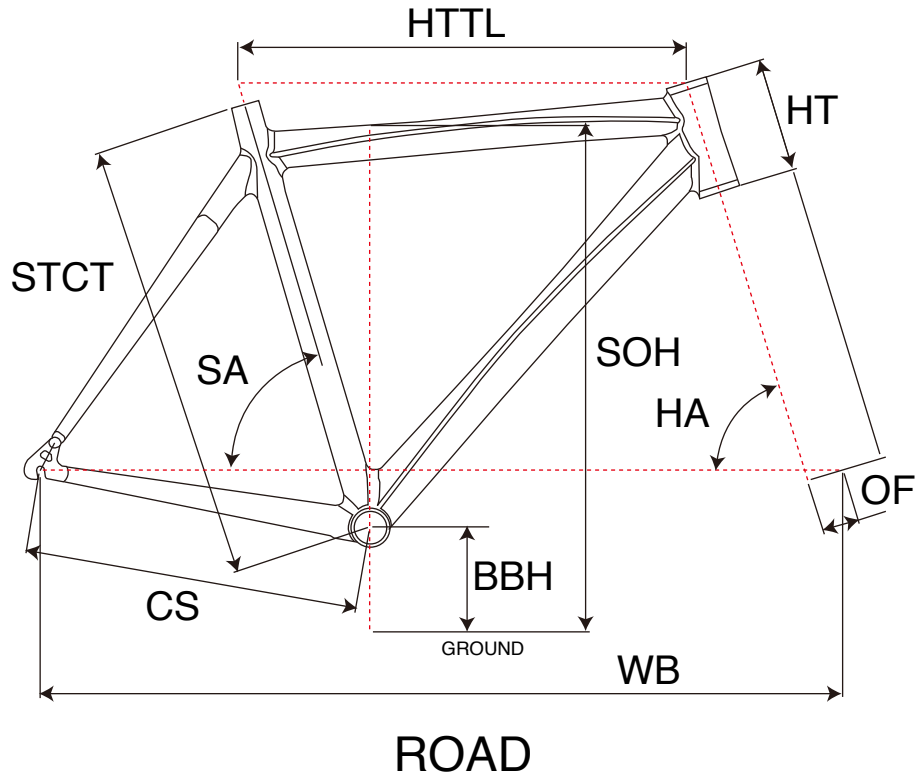

GTR TYPE CX 2.0

ジオメトリー		サイズ(mm)		
		XS(460)	S(501)	M(540)
HA	ヘッドアングル	70	71.5	71.5
SA	シートアングル	74.0	74.0	74.0
HTTL	トップチューブ(水平)	512	532	557
HT	ヘッドチューブ	90	120	135
STCT	シートチューブ(センター/トップ)	460	501	540
BBH	ボトムブラケットハイト	275	275	275
CS	チェーンステー	430	430	430
WB	ホイールベース	1002	1010	1036
OF	フォークオフセット	48	48	48
SOH	スタンドオーバーハイト	708	747	781

適応身長	155~170cm	160~175cm	165~180cm
適応股下	71~91cm	75~95cm	76~97cm

*適応身長は目安にすぎません。個人差がありますので実車にまたがってお確かめください。