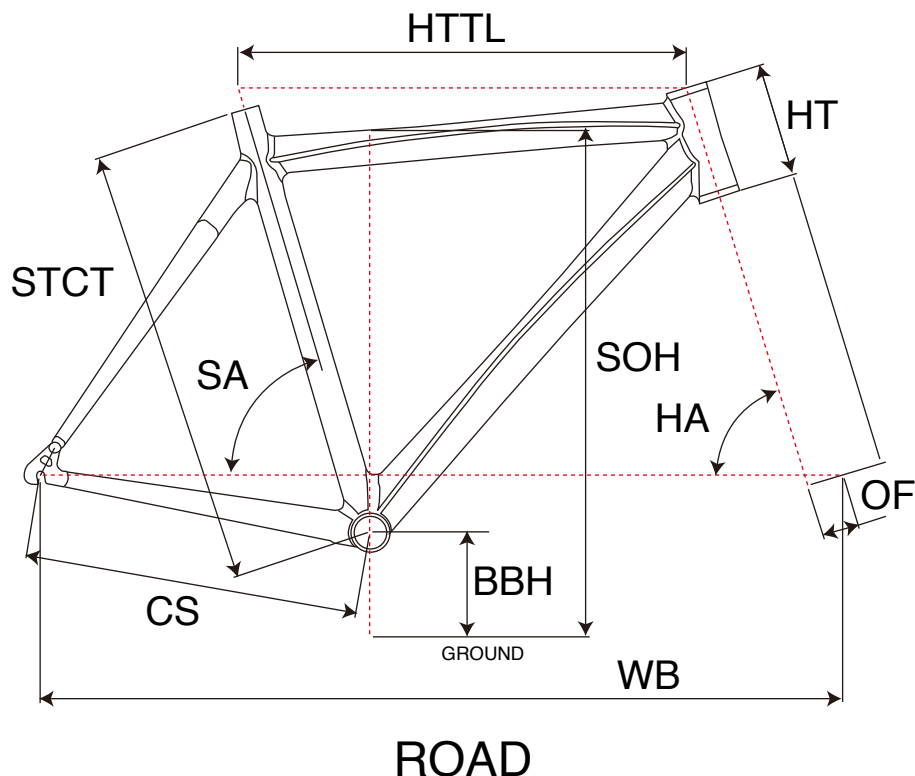

GTR SERIES 4 LADIES

ジオメトリー		サイズ(mm)	
		S(470)	M(490)
HA	ヘッドアングル	72.0	72.5
SA	シートアングル	74.5	74.0
HTTL	トップチューブ(水平)	525	535
HT	ヘッドチューブ	140	155
STCT	シートチューブ(センター/トップ)	470	490
BBH	ボトムブラケットハイト	268	268
CS	チェーンステー	410	410
WB	ホイールベース	970	973
OF	フォークオフセット	45	45
SOH	スタンドオーバーハイト	739	757

適応身長	155~165cm	165~175cm
適応股下	71~88cm	73~90cm

*適応身長は目安にすぎません。個人差がありますので実車にまたがってお確かめください。