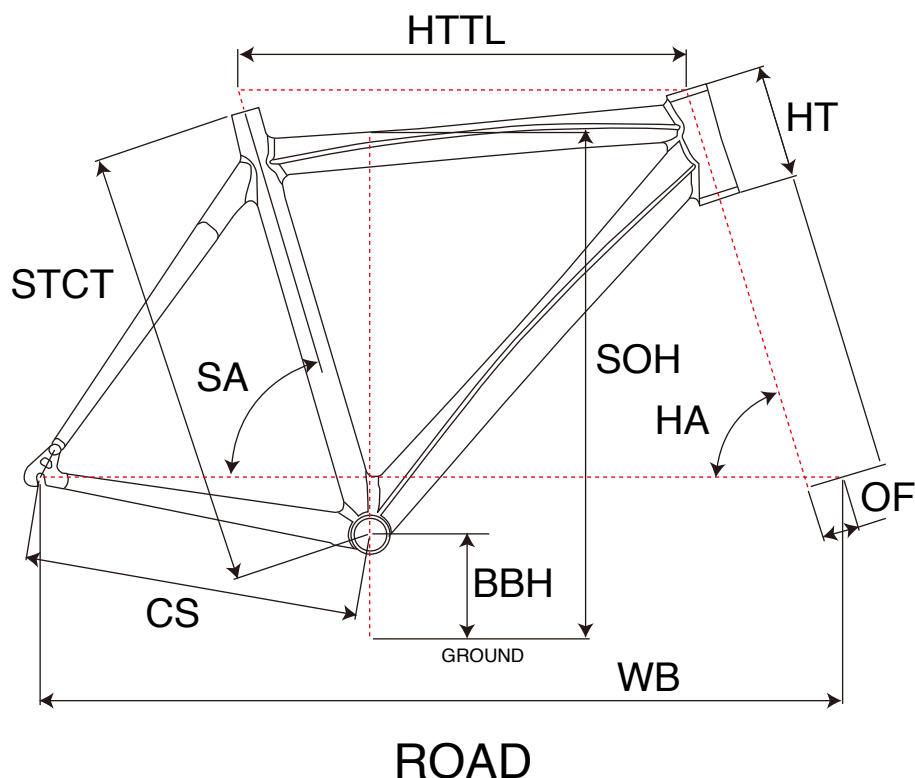

# GTR SERIES 4

ジオメトリー		サイズ(mm)			
		XS(470)	S(490)	M(510)	L(530)
HA	ヘッドアングル	72	72.5	72.5	72.5
SA	シートアングル	74.5	74.0	73.5	73.5
HTTL	トップチューブ(水平)	525	535	545	560
HT	ヘッドチューブ	120	130	150	170
STCT	シートチューブ(センター/トップ)	470	490	510	530
BBH	ボトムブラケットハイト	268	268	268	270
CS	チェーンステー	410	410	410	410
WB	ホイールベース	970	973	978	995
OF	フォークオフセット	45	45	45	45
SOH	スタンドオーバーハイト	727	742	761	781

適応身長	160~170cm	165~175cm	170~180cm	175~185cm
適応股下	70~88cm	71~91cm	73~93cm	75~95cm

\*適応身長は目安にすぎません。個人差がありますので実車にまたがってご確認ください。