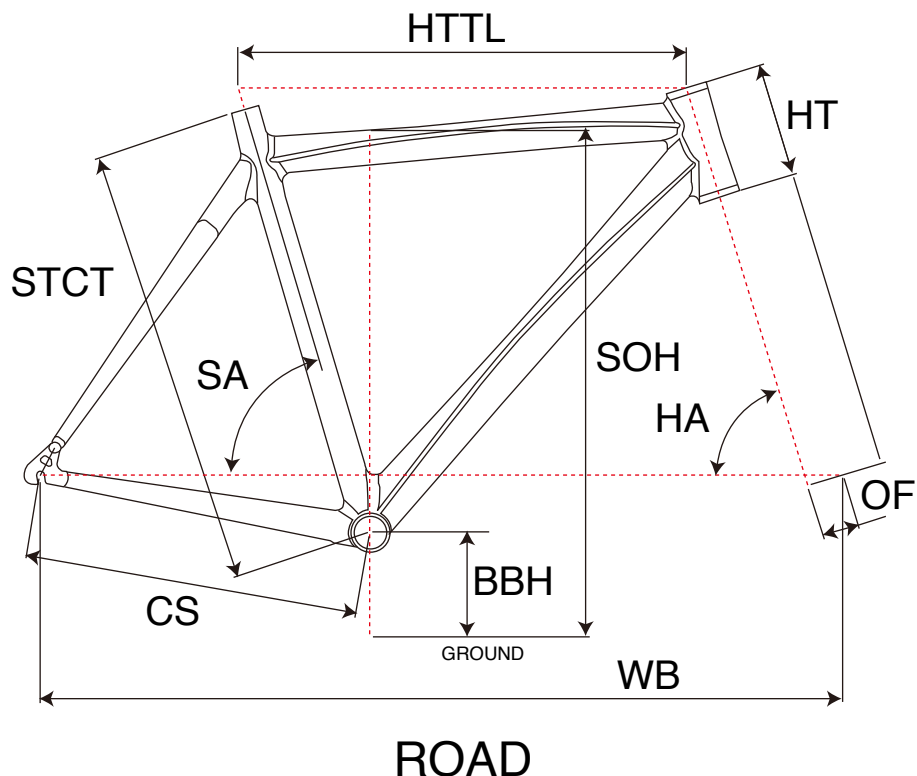

GTR SERIES 2

ジオメトリー		サイズ(mm)			
		XS(470)	S(490)	M(510)	L(530)
HA	ヘッドアングル	72.5	73.0	73.0	73.0
SA	シートアングル	74.5	74.0	73.5	73.5
HTTL	トップチューブ(水平)	525	535	545	560
HT	ヘッドチューブ	110	120	140	160
STCT	シートチューブ(センター/トップ)	470	490	510	530
BBH	ボトムブラケットハイト	268	268	268	270
CS	チェーンステー	410	410	410	410
WB	ホイールベース	970	973	978	995
OF	フォークオフセット	45	45	45	45
SOH	スタンドオーバーハイト	733	748	767	776

適応身長	160~170cm	165~175cm	170~180cm	175~185cm
適応股下	70~88cm	72~91cm	74~93cm	75~95cm

*適応身長は目安にすぎません。個人差がありますので実車にまたがって確かめください。