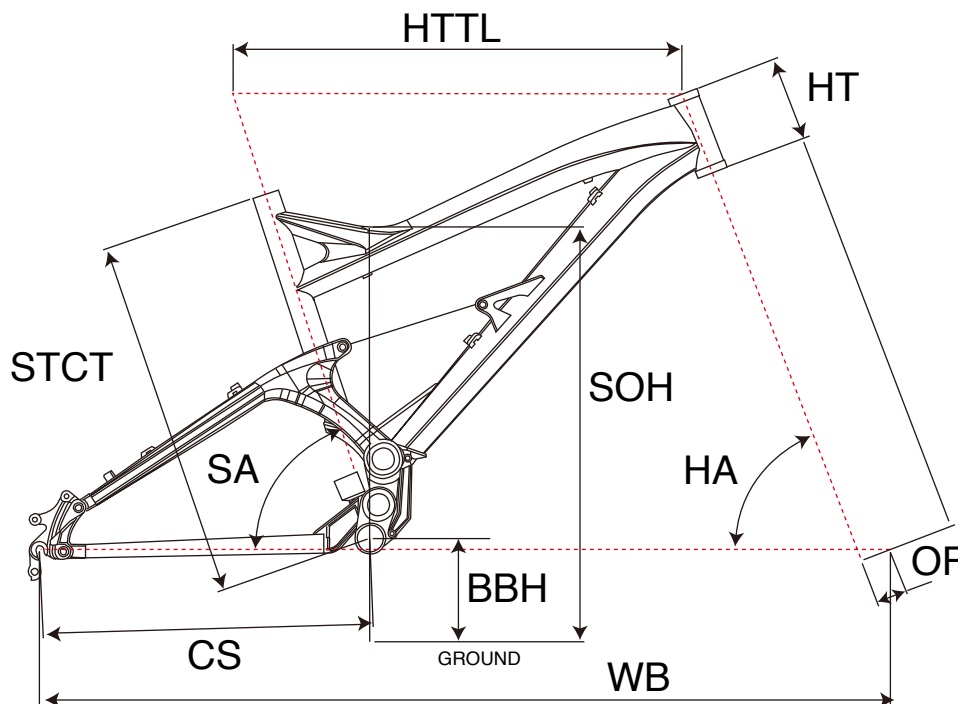

FURY WORLD CUP FRAMESET

MTB FULLSUSPENSION

ジオメトリー		サイズ(mm)	
		S(450)	M(461)
HA	ヘッドアングル	65	65
SA	シートアングル	69.0	69.0
HTTL	トップチューブ(水平)	580	610
HT	ヘッドチューブ	110	120
STCT	シートチューブ(センター/トップ)	450	461
BBH	ボトムブラケットハイト	356	356
CS	チェーンステー	438	438
WB	ホイールベース	1123	1154
OF	フォークオフセット	44	44
SOH	スタンドオーバーハイト	735	740

適応身長	165~180cm	170~185cm
適応股下	70~85cm	71~87cm

*適応身長は目安にすぎません。個人差がありますので実車にまたがってお確かめください。