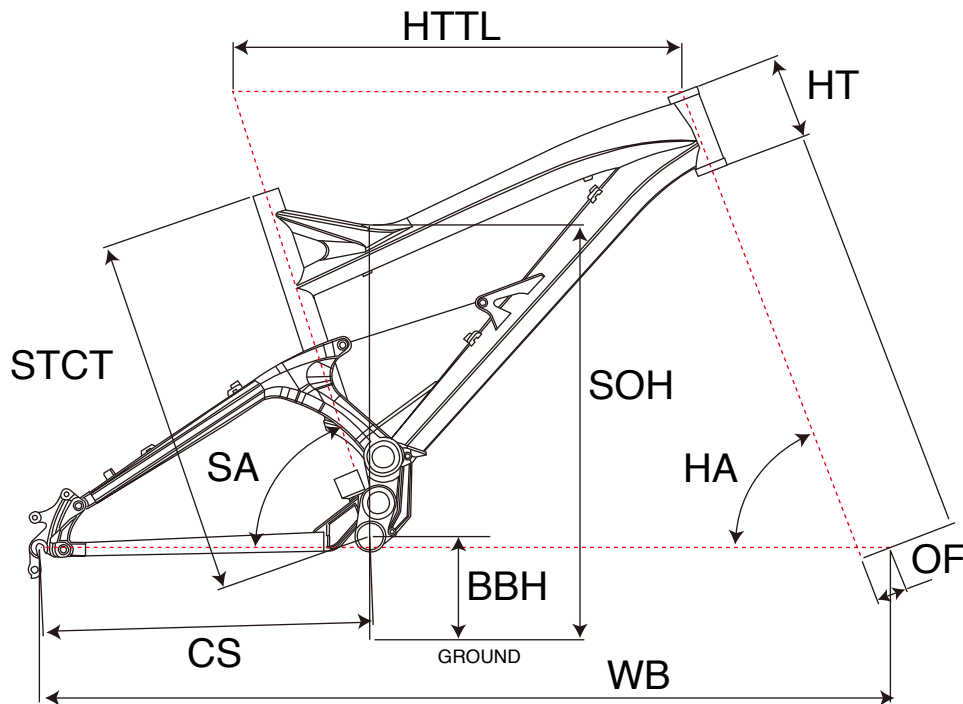

FURY TEAM

MTB FULLSUSPENSION

ジオメトリー		サイズ(mm)	
		S(450)	M(461)
HA	ヘッドアングル	65	65
SA	シートアングル	69.0	69.0
HTTL	トップチューブ(水平)	580	610
HT	ヘッドチューブ	110	120
STCT	シートチューブ(センター/トップ)	450	461
BBH	ボトムブラケットハイト	356	356
CS	チェーンステー	438	438
WB	ホイールベース	1123	1154
OF	フォークオフセット	44	44
SOH	スタンドオーバーハイト	735	740

適応身長	165~180cm	170~185cm
適応股下	70~85cm	71~87cm

*適応身長は目安にすぎません。個人差がありますので実車にまたがってお確かめください。