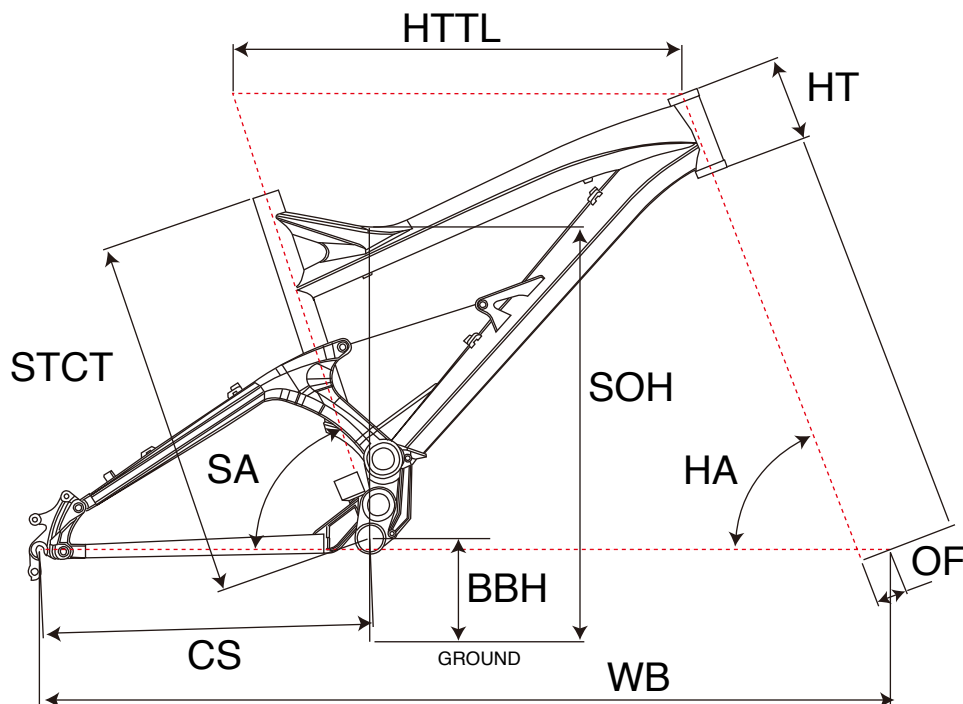

FURY 1.0

MTB FULLSUSPENSION

ジオメトリー		サイズ(mm)	
		S(450)	M(461)
HA	ヘッドアングル	65	65
SA	シートアングル	69.0	69.0
HTTL	トップチューブ(水平)	580	610
HT	ヘッドチューブ	110	120
STCT	シートチューブ(センター/トップ)	450	461
BBH	ボトムブラケットハイト	356	356
CS	チェーンステー	438	438
WB	ホイールベース	1123	1154
OF	フォークオフセット	44	44
SOH	スタンドオーバーハイト	735	740

適応身長	155~165cm	175~185cm
適応股下	67~89cm	75~97cm

*適応身長は目安にすぎません。個人差がありますので実車にまたがってお確かめください。