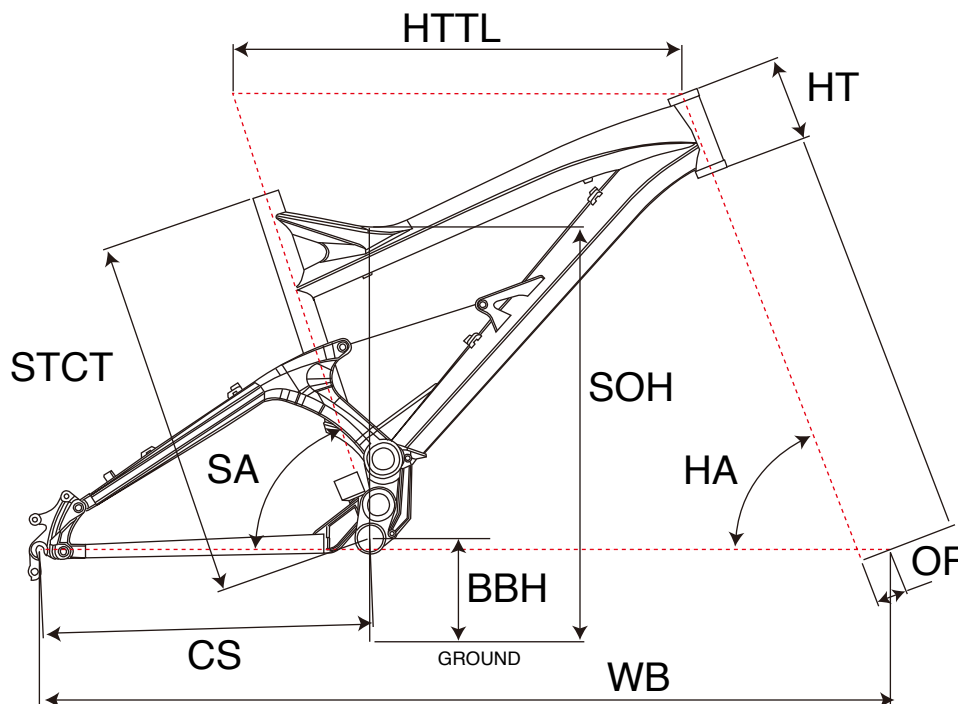

FORCE CARBON SPORT

MTB FULLSUSPENSION

ジオメトリー		サイズ(mm)	
		XS(437)	S(447)
HA	ヘッドアングル	69	69
SA	シートアングル	72.7	72.7
HTTL	トップチューブ(水平)	550	565
HT	ヘッドチューブ	105	105
STCT	シートチューブ(センター/トップ)	437	447
BBH	ボトムブラケットハイト	345	345
CS	チェーンステー	433	433
WB	ホイールベース	1070	1085
OF	フォークオフセット	40	40
SOH	スタンドオーバーハイト	705	703

適応身長	160~180cm	165~185cm
適応股下	67~85cm	68~86cm

*適応身長は目安にすぎません。個人差がありますので実車にまたがってお確かめください。