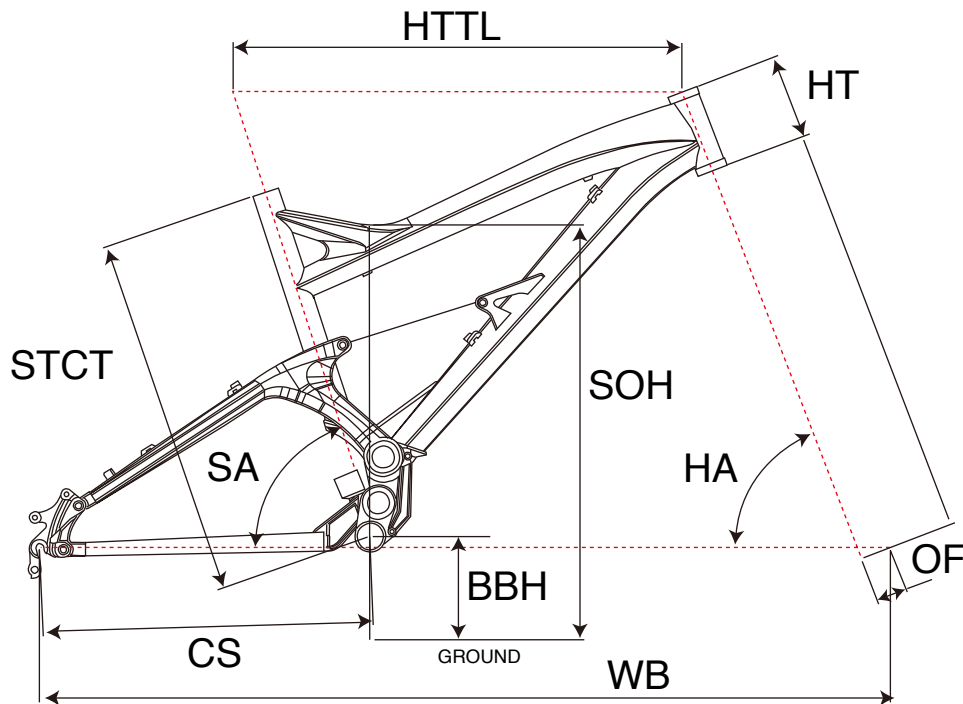

FORCE CARBON PRO

MTB FULLSUSPENSION

ジオメトリー		サイズ(mm)	
		XS(437)	S(447)
HA	ヘッドアングル	69	69
SA	シートアングル	72.7	72.7
HTTL	トップチューブ(水平)	550	565
HT	ヘッドチューブ	105	105
STCT	シートチューブ(センター/トップ)	437	447
BBH	ボトムブラケットハイト	345	345
CS	チェーンステー	433	433
WB	ホイールベース	1070	1085
OF	フォークオフセット	40	40
SOH	スタンドオーバーハイト	705	703

適応身長	160~180cm	165~185cm
適応股下	67~85cm	68~86cm

*適応身長は目安にすぎません。個人差がありますので実車にまたがってお確かめください。