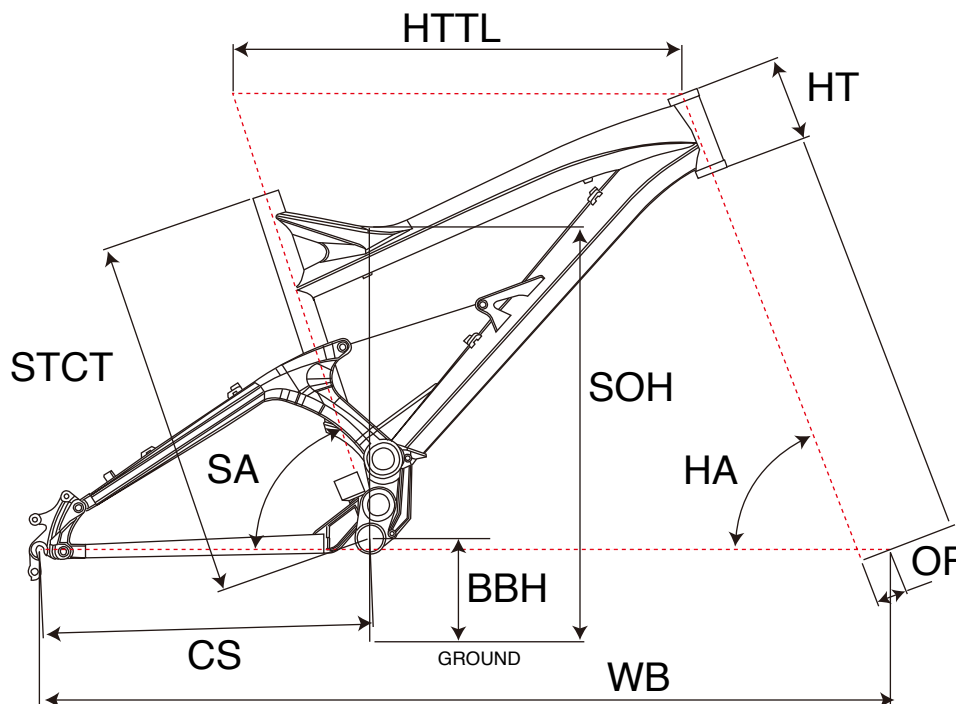

FORCE CARBON PRO FRAMESET

MTB FULLSUSPENSION

ジオメトリ		サイズ(mm)		
		XS(437)	S(447)	M(472)
HA	ヘッドアングル	69	69	69
SA	シートアングル	72.7	72.7	72.7
HTTL	トップチューブ(水平)	550	565	585
HT	ヘッドチューブ	105	105	115
STCT	シートチューブ(センター/トップ)	437	447	472
BBH	ボトムブラケットハイト	345	345	345
CS	チェーンステー	433	433	433
WB	ホイールベース	1070	1085	1105
OF	フォークオフセット	40	40	40
SOH	スタンドオーバーハイト	705	703	713

適応身長	160~180cm	165~185cm	170~190cm
適応股下	67~85cm	68~86cm	69~87cm

*適応身長は目安にすぎません。個人差がありますので実車にまたがってお確かめください。