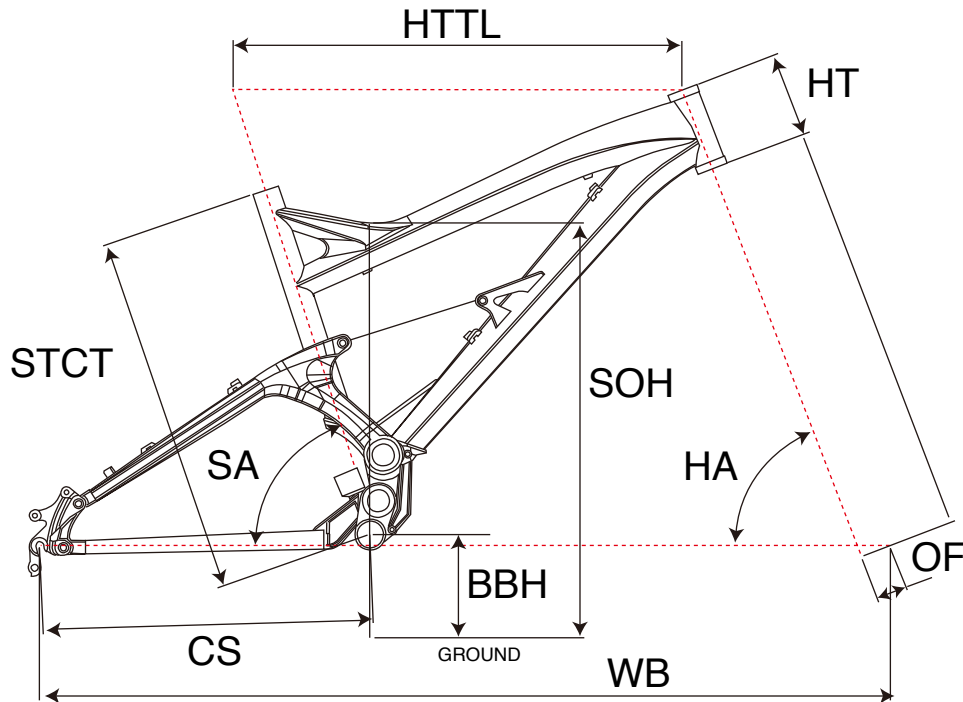

FORCE 3.0

MTB FULLSUSPENSION

ジオメトリ		サイズ(mm)		
		XS(433)	S(443)	M(468)
HA	ヘッドアングル	69	69	69
SA	シートアングル	72.9	72.9	72.9
HTTL	トップチューブ(水平)	550	565	585
HT	ヘッドチューブ	100	100	110
STCT	シートチューブ(センター/トップ)	433	443	468
BBH	ボトムブラケットハイト	347	347	347
CS	チェーンステー	431	431	431
WB	ホイールベース	1070	1085	1106
OF	フォークオフセット	40	40	40
SOH	スタンドオーバーハイト	700	703	718

適応身長	160~180cm	165~185cm	170~190cm
適応股下	67~84cm	67~85cm	69~88cm

*適応身長は目安にすぎません。個人差がありますので実車にまたがって確かめください。