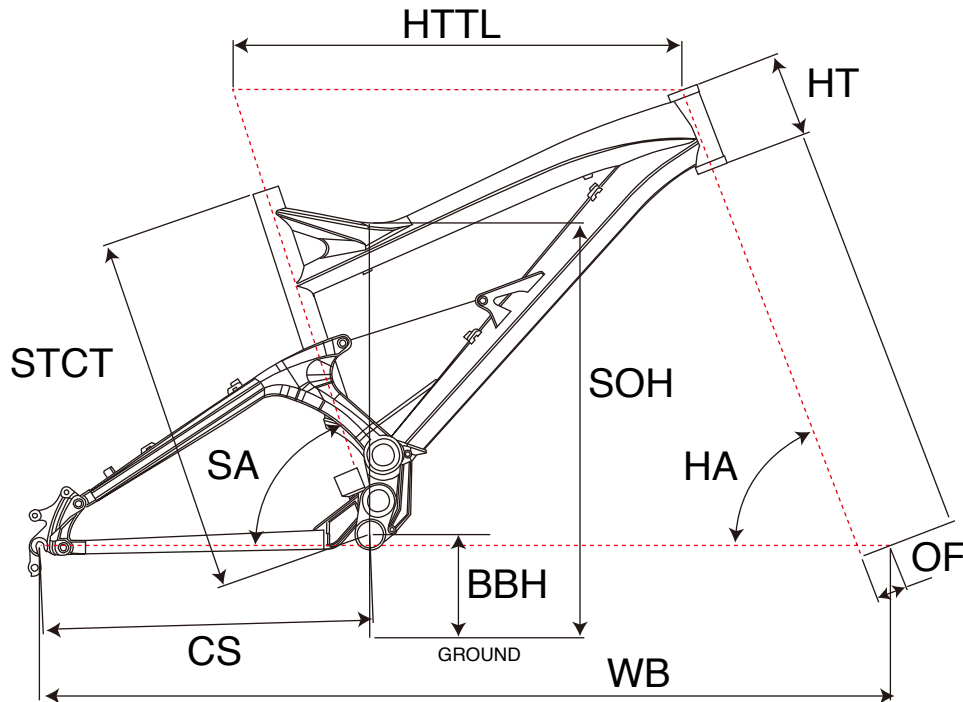

FORCE 2.0

MTB FULLSUSPENSION

ジオメトリー		サイズ(mm)	
		XS(433)	S(443)
HA	ヘッドアングル	69	69
SA	シートアングル	72.9	72.9
HTTL	トップチューブ(水平)	550	565
HT	ヘッドチューブ	100	100
STCT	シートチューブ(センター/トップ)	433	443
BBH	ボトムブラケットハイト	347	347
CS	チェーンステー	431	431
WB	ホイールベース	1070	1085
OF	フォークオフセット	40	40
SOH	スタンドオーバーハイト	700	703

適応身長	160~180cm	165~185cm
適応股下	67~84cm	67~85cm

*適応身長は目安にすぎません。個人差がありますので実車にまたがってお確かめください。