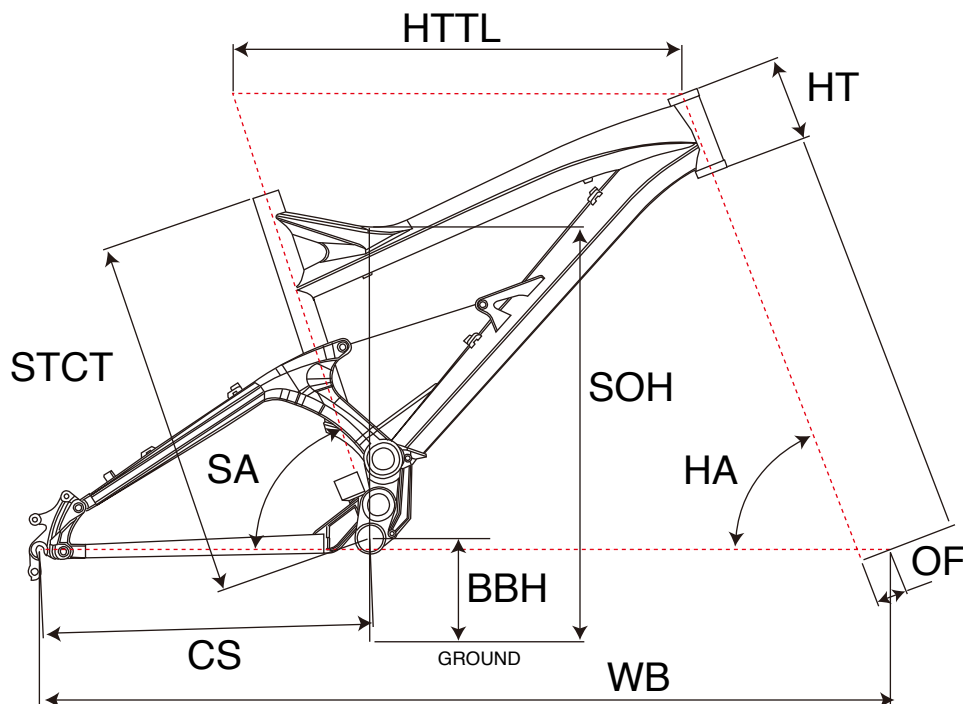

FORCE 1.0

MTB FULLSUSPENSION

ジオメトリー		サイズ(mm)	
		XS(433)	S(443)
HA	ヘッドアングル	69	69
SA	シートアングル	72.9	72.9
HTTL	トップチューブ(水平)	550	565
HT	ヘッドチューブ	100	100
STCT	シートチューブ(センター/トップ)	433	443
BBH	ボトムブラケットハイト	347	347
CS	チェーンステー	431	431
WB	ホイールベース	1070	1085
OF	フォークオフセット	40	40
SOH	スタンドオーバーハイト	700	703

適応身長	160~180cm	165~185cm
適応股下	67~84cm	67~85cm

*適応身長は目安にすぎません。個人差がありますので実車にまたがってお確かめください。