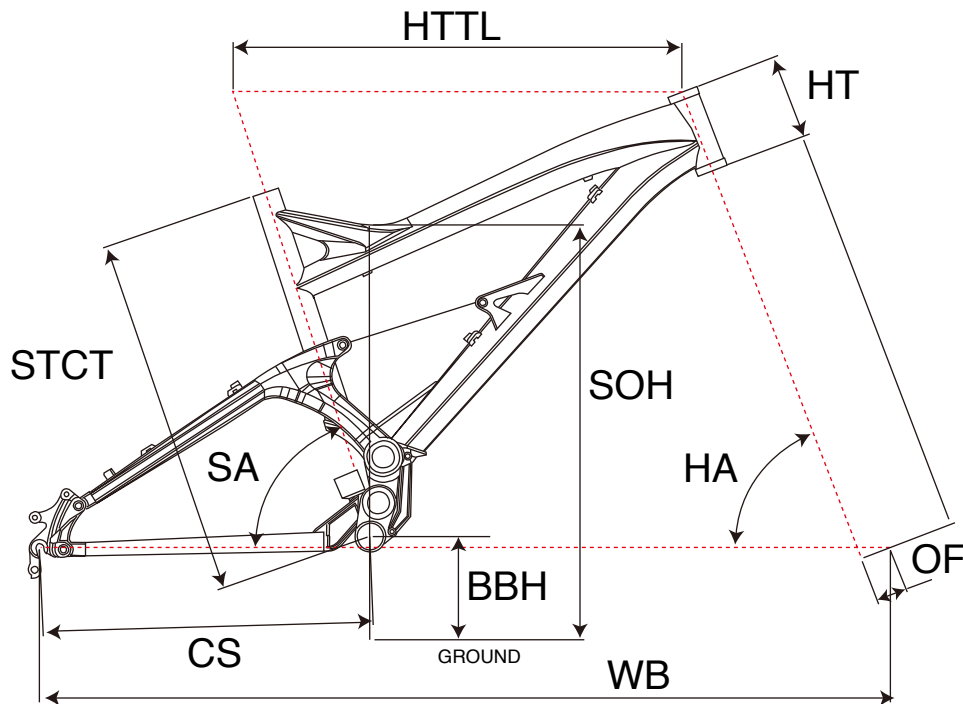

FORCE 1.0 FRAMESET

MTB FULLSUSPENSION

ジオメトリ		サイズ(mm)		
		XS(433)	S(443)	M(468)
HA	ヘッドアングル	69	69	69
SA	シートアングル	72.9	72.9	72.9
HTTL	トップチューブ(水平)	550	565	585
HT	ヘッドチューブ	100	100	110
STCT	シートチューブ(センター/トップ)	433	443	468
BBH	ボトムブラケットハイト	347	347	347
CS	チェーンステー	431	431	431
WB	ホイールベース	1070	1085	1106
OF	フォークオフセット	40	40	40
SOH	スタンドオーバーハイト	700	703	718

適応身長	160~180cm	165~185cm	170~190cm
適応股下	67~84cm	67~85cm	69~88cm

*適応身長は目安にすぎません。個人差がありますので実車にまたがって確かめください。