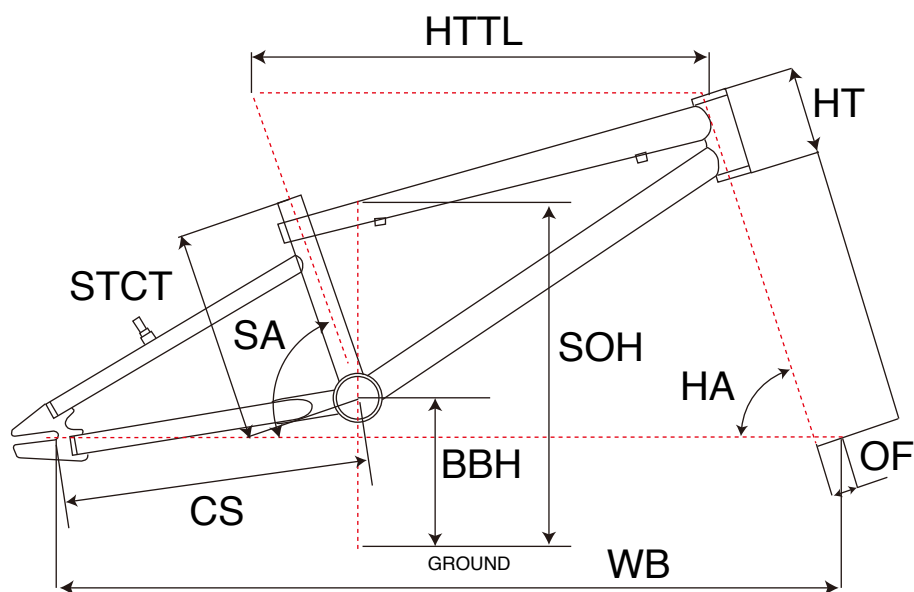

## BMX/KIDS

ジオメトリー		サイズ(mm)	
		U(236/20インチ) T/T=20.5"	
HA	ヘッドアングル	74.5	
SA	シートアングル	71.0	
HTTL	トップチューブ(水平)	552	
HT	ヘッドチューブ	114	
STCT	シートチューブ(センター/トップ)	236	
BBH	ボトムブラケットハイト	299	
CS	チェーンステー	347	
WB	ホイールベース	924	
OF	フォークオフセット	38	
SOH	スタンドオーバーハイト	578	

適応身長	145~190cm
適応股下	55~65cm

\*適応身長は目安にすぎません。個人差がありますので実車にまたがってお確かめください。