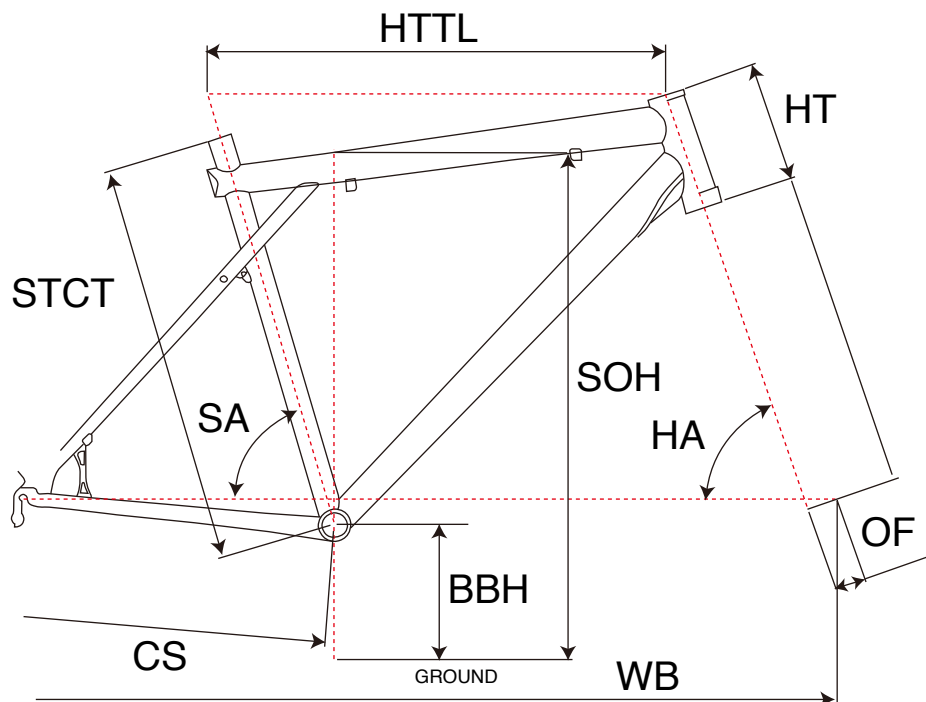

AVALANCHE 4.0 GTw

MTB RIGID

ジオメトリー		サイズ(mm)	
		XS(370)	S(396)
HA	ヘッドアングル	69.5	69.5
SA	シートアングル	74.5	74.5
HTTL	トップチューブ(水平)	506	527
HT	ヘッドチューブ	120	120
STCT	シートチューブ(センター/トップ)	370	396
BBH	ボトムブラケットハイト	301	301
CS	チェーンステー	420	420
WB	ホイールベース	1009	1030
OF	フォークオフセット	39	39
SOH	スタンドオーバーハイト	746	758

適応身長	155~165cm	160~170cm
適応股下	72~78cm	73~81cm

*適応身長は目安にすぎません。個人差がありますので実車にまたがってお確かめください。