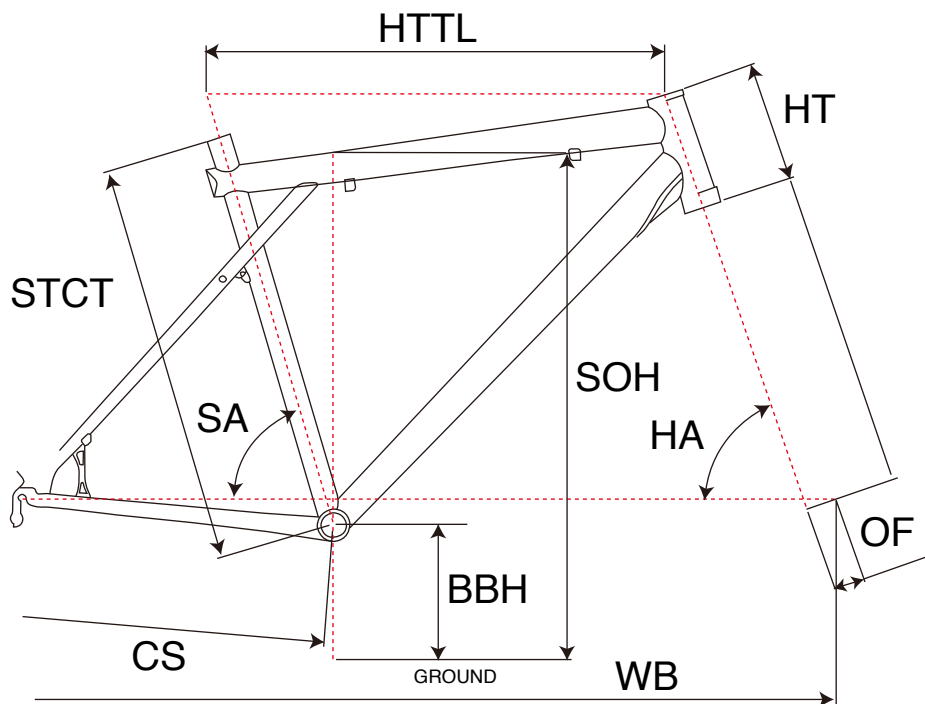

AVALANCHE 4.0

MTB RIGID

ジオメトリー		サイズ(mm)		
		S(407)	M(445)	L(483)
HA	ヘッドアングル	70.5	70.5	70.5
SA	シートアングル	73.0	73.0	73.0
HTTL	トップチューブ(水平)	540	571	592
HT	ヘッドチューブ	110	120	130
STCT	シートチューブ(センター/トップ)	407	445	483
BBH	ボトムブラケットハイト	301	301	301
CS	チェーンステー	420	420	420
WB	ホイールベース	1015	1047	1068
OF	フォークオフセット	39	39	39
SOH	スタンドオーバーハイト	759	782	804

適応身長	155~165cm	165~175cm	175~185cm
適応股下	73~82cm	75~86cm	77~90cm

*適応身長は目安にすぎません。個人差がありますので実車にまたがってお確かめください。