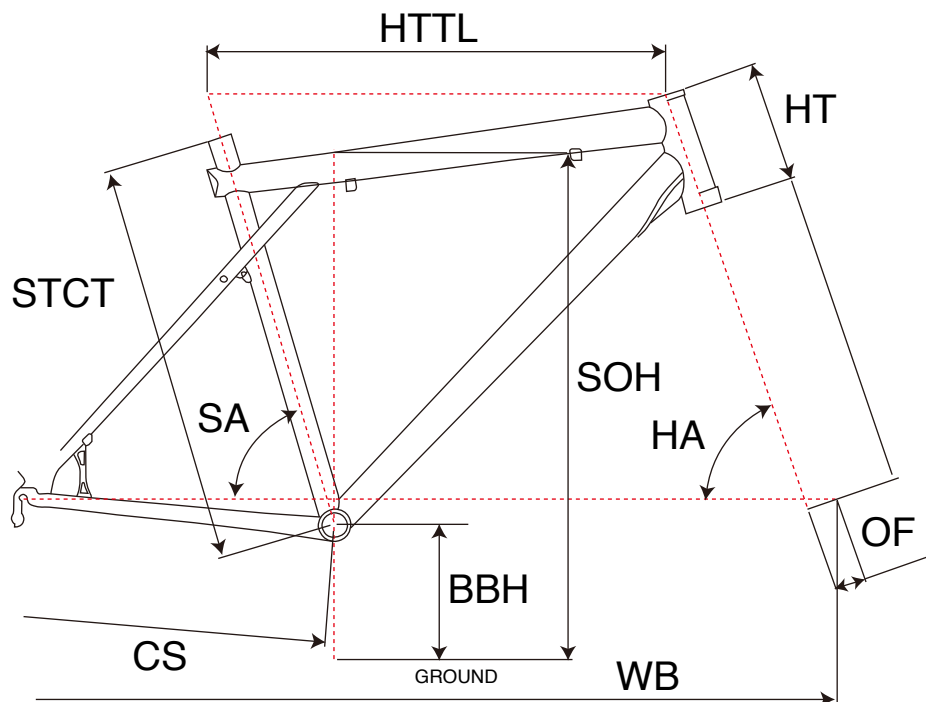

AVALANCHE 3.0 GTw

MTB RIGID

ジオメトリー		サイズ(mm)	
		XS(370)	S(396)
HA	ヘッドアングル	69.5	69.5
SA	シートアングル	74.5	74.5
HTTL	トップチューブ(水平)	506	527
HT	ヘッドチューブ	120	120
STCT	シートチューブ(センター/トップ)	370	396
BBH	ボトムブラケットハイト	301	301
CS	チェーンステー	420	420
WB	ホイールベース	1009	1030
OF	フォークオフセット	39	39
SOH	スタンドオーバーハイト	746	758

適応身長	155~165cm	160~170cm
適応股下	72~78cm	73~81cm

*適応身長は目安にすぎません。個人差がありますので実車にまたがってお確かめください。