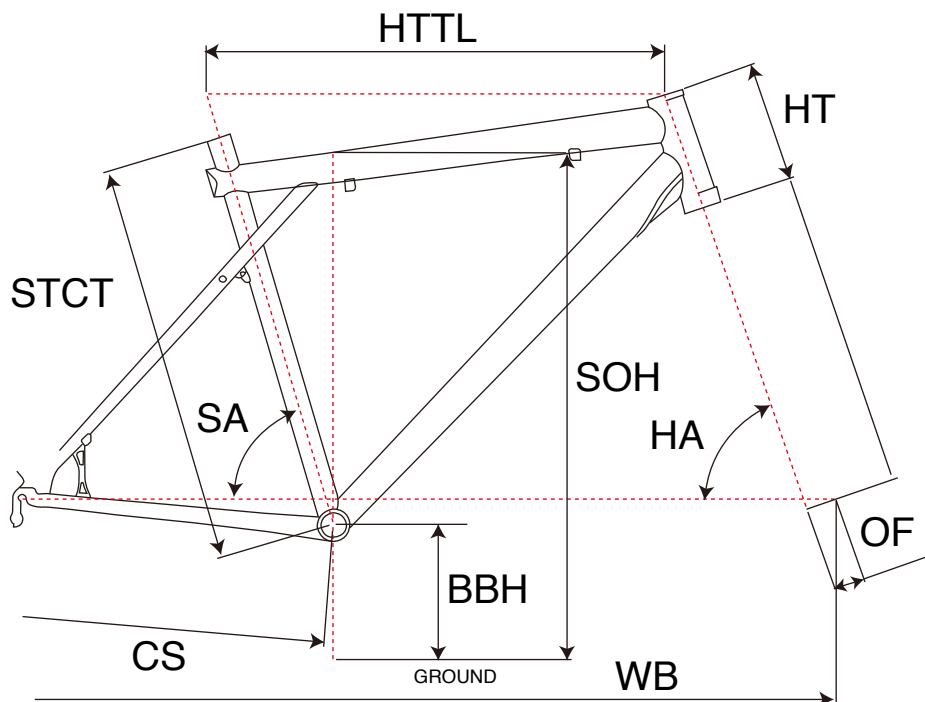

AVALANCHE 3.0

MTB RIGID

ジオメトリー		サイズ(mm)				
		XS(368)	S(407)	M(445)	L(483)	XL(521)
HA	ヘッドアングル	70.5	70.5	70.5	70.5	70.5
SA	シートアングル	73.0	73.0	73.0	73.0	73.0
HTTL	トップチューブ(水平)	520	540	571	592	610
HT	ヘッドチューブ	100	110	120	130	150
STCT	シートチューブ(センター/トップ)	368	407	445	483	521
BBH	ボトムブラケットハイト	301	301	301	301	301
CS	チェーンステー	420	420	420	420	420
WB	ホイールベース	995	1015	1047	1068	1087
OF	フォークオフセット	39	39	39	39	39
SOH	スタンドオーバーハイト	737	759	782	804	831

適応身長	150~160cm	155~165cm	165~175cm	175~185cm	180~190cm
適応股下	71~78cm	73~82cm	75~86cm	77~90cm	80~94cm

*適応身長は目安にすぎません。個人差がありますので実車にまたがって確かめください。