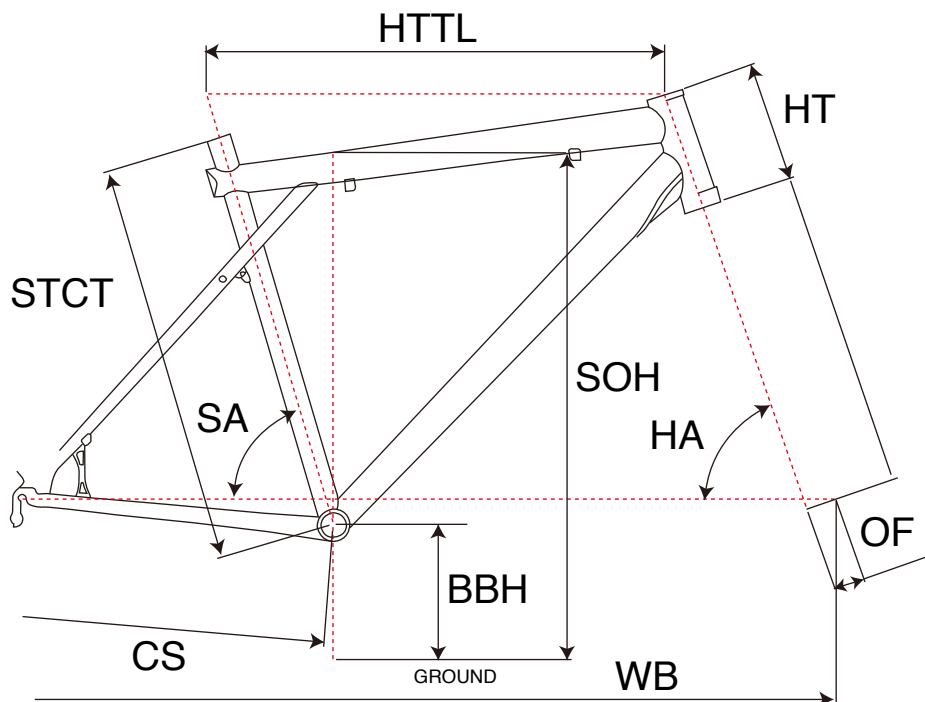

AVALANCHE 2.0

MTB RIGID

ジオメトリー		サイズ(mm)		
		S(407)	M(445)	L(483)
HA	ヘッドアングル	70.5	70.5	70.5
SA	シートアングル	73.0	73.0	73.0
HTTL	トップチューブ(水平)	540	571	592
HT	ヘッドチューブ	110	120	130
STCT	シートチューブ(センター/トップ)	407	445	483
BBH	ボトムブラケットハイト	301	301	301
CS	チェーンステー	420	420	420
WB	ホイールベース	1015	1047	1068
OF	フォークオフセット	39	39	39
SOH	スタンドオーバーハイト	759	782	804

適応身長	155~165cm	165~175cm	175~185cm
適応股下	73~82cm	75~86cm	77~90cm

*適応身長は目安にすぎません。個人差がありますので実車にまたがってお確かめください。