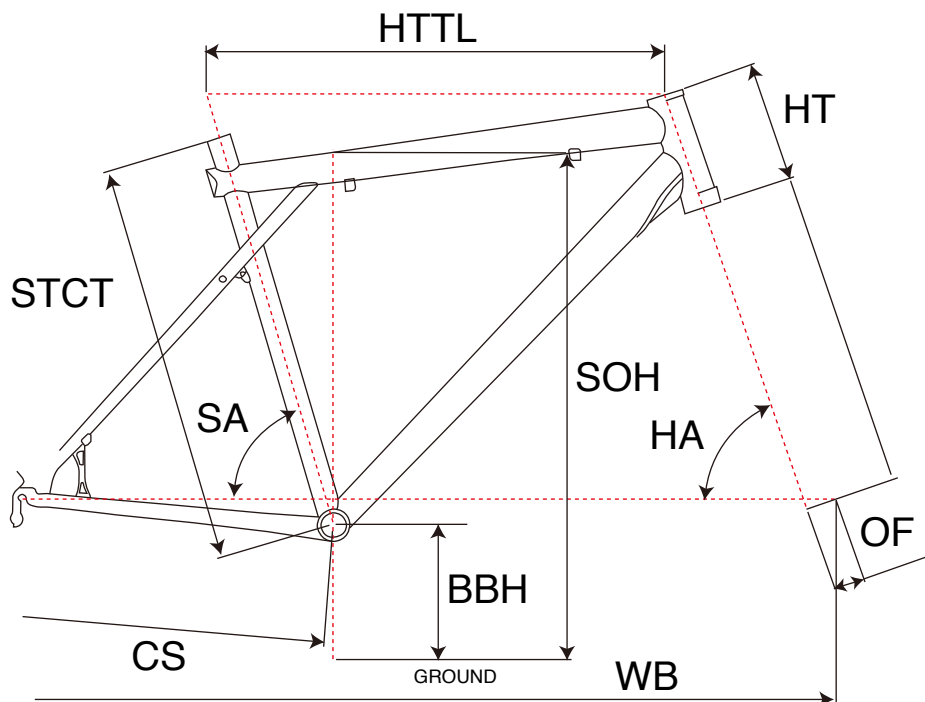

AGGRESSOR 3.0

MTB RIGID

| ジオメトリー | | サイズ(mm) | | | | |
|--------|-------------------|---------|--------|--------|--------|---------|
| | | XS(384) | S(416) | M(466) | L(505) | XL(543) |
| HA | ヘッドアングル | 71 | 71 | 71 | 71 | 71 |
| SA | シートアングル | 73.5 | 73.5 | 73.5 | 73.5 | 73.5 |
| HTTL | トップチューブ(水平) | 528 | 546 | 577 | 595 | 618 |
| HT | ヘッドチューブ | 100 | 115 | 130 | 145 | 160 |
| STCT | シートチューブ(センター/トップ) | 384 | 416 | 466 | 505 | 543 |
| BBH | ボトムブラケットハイト | 298 | 298 | 298 | 298 | 298 |
| CS | チェーンステー | 420 | 420 | 420 | 420 | 420 |
| WB | ホイールベース | 1001 | 1020 | 1051 | 1070 | 1094 |
| OF | フォークオフセット | 41 | 41 | 41 | 41 | 41 |
| SOH | スタンドオーバーハイト | 664 | 693 | 735 | 768 | 799 |

| | | | | | |
|------|-----------|-----------|-----------|-----------|-----------|
| 適応身長 | 150~170cm | 155~175cm | 160~180cm | 165~185cm | 170~190cm |
| 適応股下 | 63~79cm | 66~83cm | 71~88cm | 74~91cm | 77~95cm |

*適応身長は目安にすぎません。個人差がありますので実車にまたがってお確かめください。