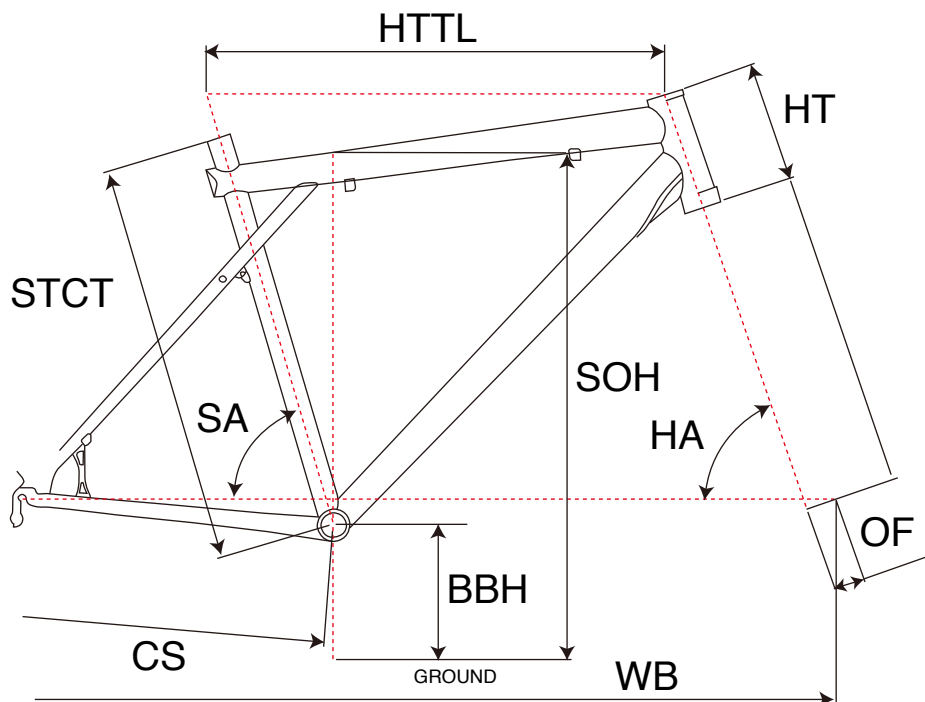

AGGRESSOR 2.0

MTB RIGID

ジオメトリー		サイズ(mm)			
		XS(384)	S(416)	M(466)	L(505)
HA	ヘッドアングル	71	71	71	71
SA	シートアングル	73.5	73.5	73.5	73.5
HTTL	トップチューブ(水平)	528	546	577	595
HT	ヘッドチューブ	100	115	130	145
STCT	シートチューブ(センター/トップ)	384	416	466	505
BBH	ボトムブラケットハイト	298	298	298	298
CS	チェーンステー	420	420	420	420
WB	ホイールベース	1001	1020	1051	1070
OF	フォークオフセット	41	41	41	41
SOH	スタンドオーバーハイト	664	693	735	768

適応身長	150~170cm	155~175cm	160~180cm	165~185cm
適応股下	63~79cm	66~83cm	71~88cm	74~91cm

*適応身長は目安にすぎません。個人差がありますので実車にまたがってお確かめください。