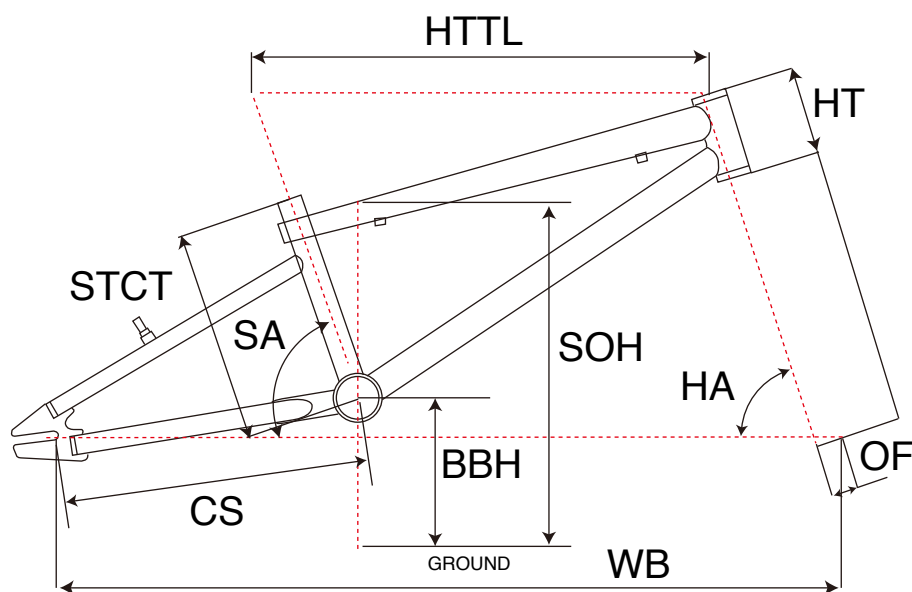

## BMX/KIDS

ジオメトリー		サイズ(mm)
		XS (345)
HA	ヘッドアングル	70
SA	シートアングル	73.0
HTTL	トップチューブ (水平)	510
HT	ヘッドチューブ	105
STCT	シートチューブ (センター/トップ)	345
BBH	ボトムブラケットハイト	282
CS	チェーンステー	410
WB	ホイールベース	981
OF	フォークオフセット	40
SOH	スタンドオーバーハイト	600

適応身長	125~145cm
適応股下	57~65cm

\*適応身長は目安にすぎません。個人差がありますので実車にまたがってお確かめください。