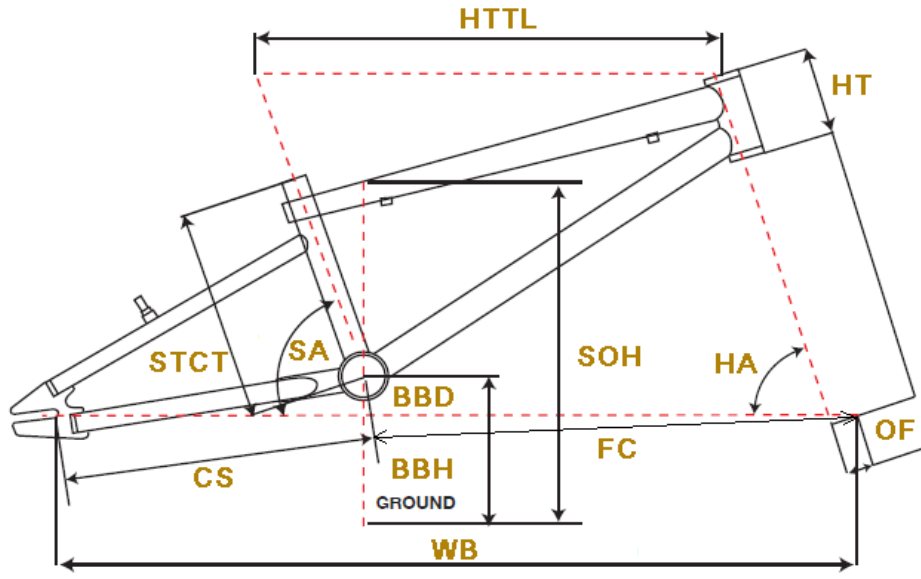

GT2011 ZONE

BMX/KIDS

| ジオメトリー | | サイズ(mm) | U (266/20インチ) T/T=20インチ |
|--------|-------------------|---------|-------------------------|
| HA | ヘッドアングル | | 74.5 |
| SA | シートアングル | | 68 |
| HTTL | トップチューブ(水平) | | 546 |
| HT | ヘッドチューブ | | 100 |
| STCT | シートチューブ(センター/トップ) | | 266 |
| BBD | ボトムブラケットドロップ | | -32 |
| BBH | ボトムブラケットハイト | | 292 |
| CS | チェーンステー | | 346 |
| FC | フロントセンター | | 545.9 |
| WB | ホイールベース | | 889 |
| OF | フォークオフセット | | 33 |
| SOH | スタンドオーバーハイト | | 535 |
| | 適応身長 | | 145~190cm |
| | 適応股下 | | 51~68cm |