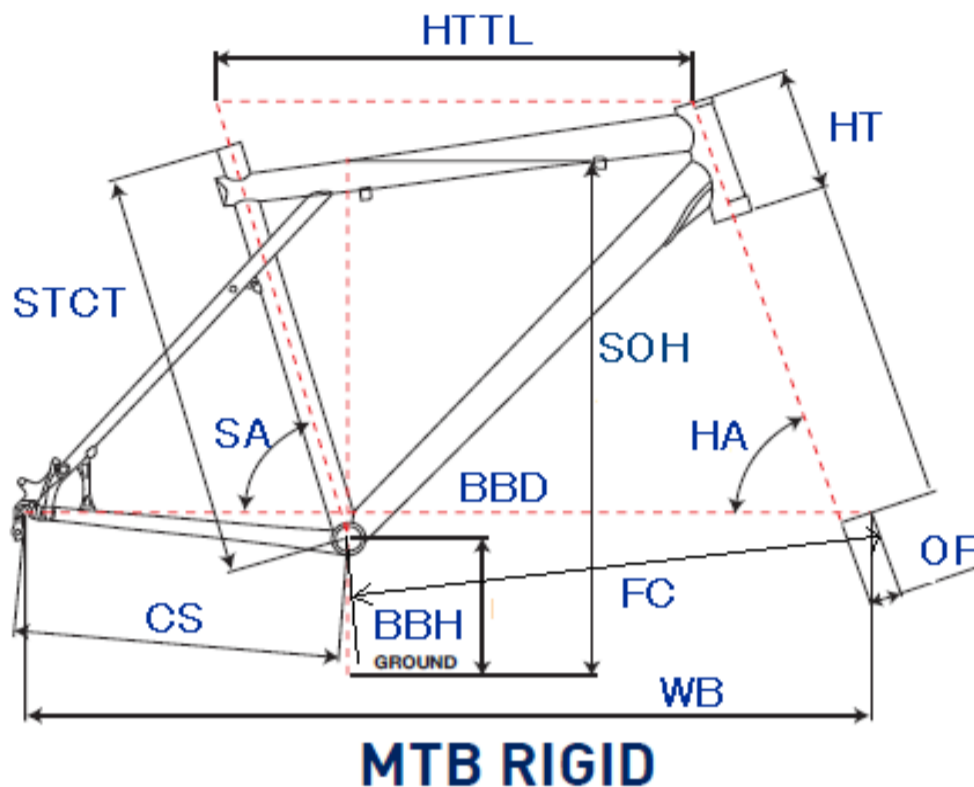

GT2011 ZASKAR SPORT

MTB RIGID

ジオメトリー		サイズ(mm)	XS (370)	S (421)	M (470)	L (507)
HA	ヘッドアングル		69.5	71	71	71
SA	シートアングル		73	73	73	73
HTTL	トップチューブ(水平)		556	562	599	620
HT	ヘッドチューブ		110	110	110	130
STCT	シートチューブ(センター/トップ)		370	421	470	507
BBD	ボトムブラケットドロップ		35	35	35	35
BBH	ボトムブラケットハイト		300	305	305	305
CS	チェーンステー		419	419	419	419
FC	フロントセンター		595.0	613.9	650.0	671.7
WB	ホイールベース		1012	1030	1067	1088
OF	フォークオフセット		39	39	39	39
SOH	スタンドオーバーハイト		682	705	744	778
	適応身長		155~165cm	160~180cm	165~185cm	170~190cm
	適応股下		65~78cm	68~83cm	71~89cm	75~92cm