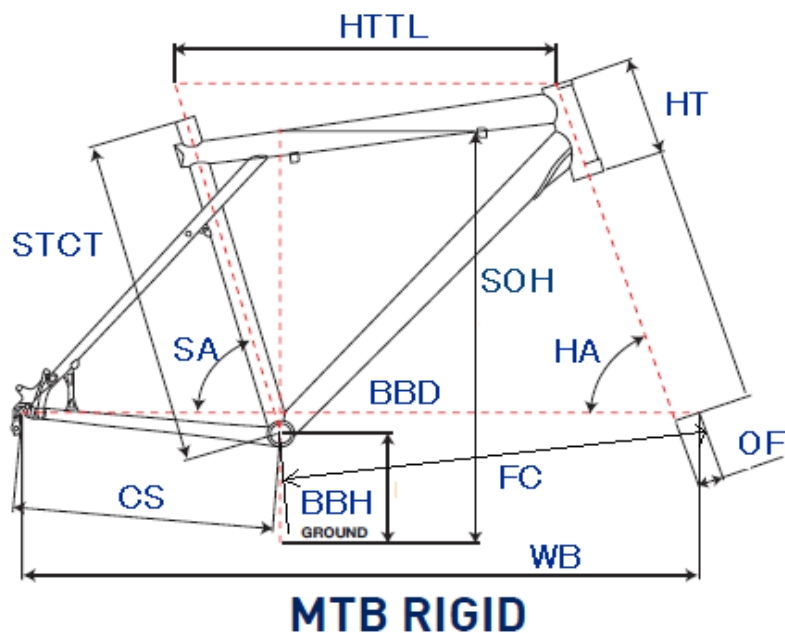

GT2011 ZASKAR 9R EXPERT

ジオメトリー		サイズ(mm)	S (420)	M (471)
HA	ヘッドアングル		70.5	71
SA	シートアングル		73.5	73
HTTL	トップチューブ(水平)		584	603
HT	ヘッドチューブ		110	110
STCT	シートチューブ(センター/トップ)		420	471
BBD	ボトムブラケットドロップ		58	58
BBH	ボトムブラケット高さ		304	304
CS	チェーンステー		445	445
FC	フロントセンター		648.5	655.8
WB	ホイールベース		1087	1094
OF	フォークオフセット		45	45
SOH	スタンドオーバーハイト		723	762
	適応身長		160~180cm	165~185cm
	適応股下		69~83cm	73~89cm