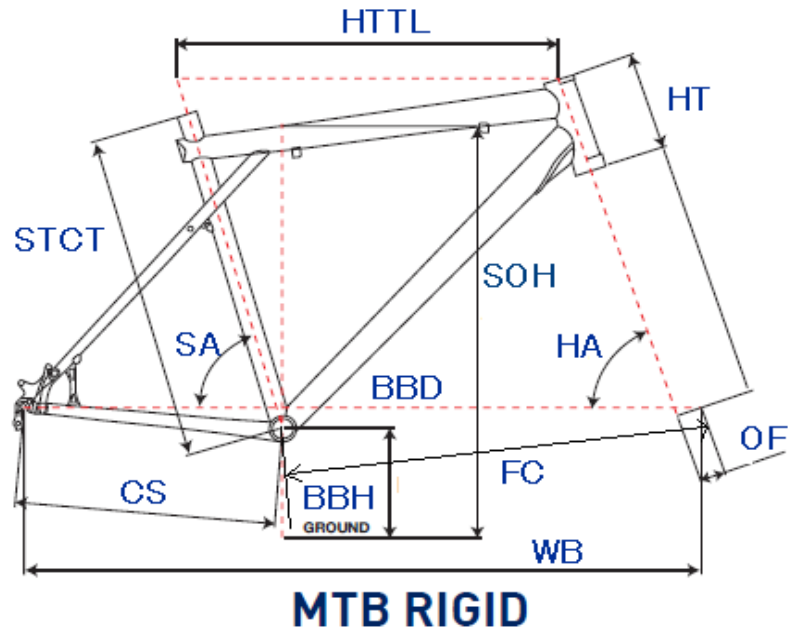

GT2011 ZASKAR EXPERT

ジオメトリー		サイズ(mm)	S (421)	M (470)	L (507)
HA	ヘッドアングル		71	71	71
SA	シートアングル		73	73	73
HTTL	トップチューブ(水平)		562	599	620
HT	ヘッドチューブ		110	110	130
STCT	シートチューブ(センター/トップ)		421	470	507
BBD	ボトムブラケットドロップ		35	35	35
BBH	ボトムブラケットハイト		305	305	305
CS	チェーンステー		419	419	419
FC	フロントセンター		613.9	650.0	671.7
WB	ホイールベース		1030	1067	1088
OF	フォークオフセット		39	39	39
SOH	スタンドオーバーハイト		705	744	778
	適応身長		160~180cm	165~185cm	170~190cm
	適応股下		68~83cm	71~89cm	75~92cm