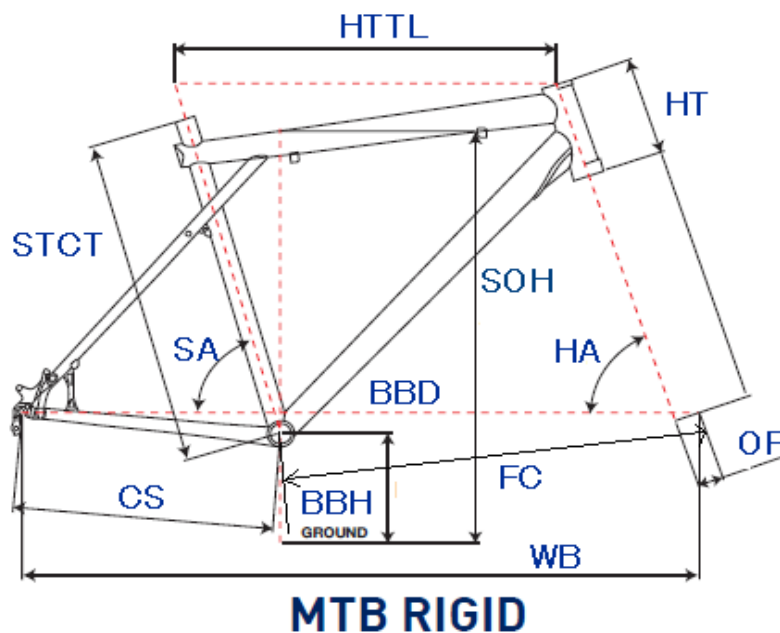

GT2011 ZASKAR ELITE

ジオメトリー		サイズ(mm)	S (421)	M (470)	L (507)
HA	ヘッドアングル		71	71	71
SA	シートアングル		73	73	73
HTTL	トップチューブ(水平)		562	599	620
HT	ヘッドチューブ		110	110	130
STCT	シートチューブ(センター/トップ)		421	470	507
BBD	ボトムブラケットドロップ		35	35	35
BBH	ボトムブラケットハイト		305	305	305
CS	チェーンステー		419	419	419
FC	フロントセンター		613.9	650.0	671.7
WB	ホイールベース		1030	1067	1088
OF	フォークオフセット		39	39	39
SOH	スタンドオーバーハイト		705	744	778
	適応身長		160~180cm	165~185cm	170~190cm
	適応股下		68~83cm	71~89cm	75~92cm